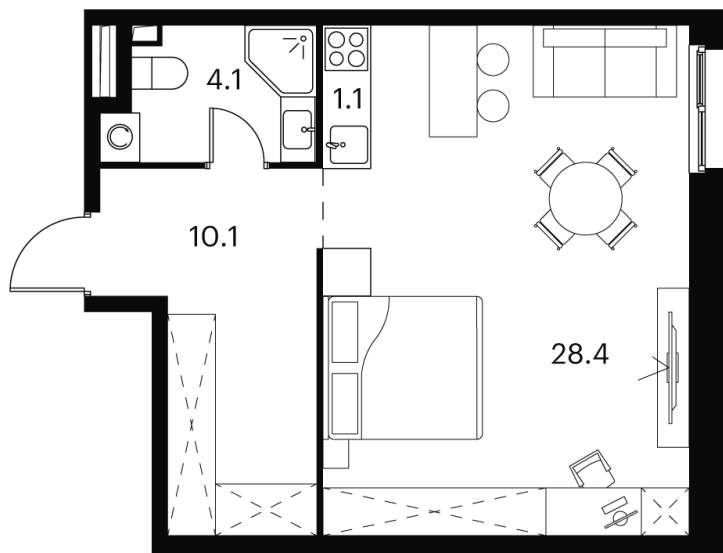

Номер: 62

Отсканируйте QR-код и
смотрите на сайте akvilon-
signal.ru

студия 43.7 м²

~~13 534 527 руб.~~

10 150 895 руб.

Скидка

Скидка

White Box

г Москва, Сигнальный проезд, д 12

03.02.2025 11:05 (Мск)

Не является публичной офертой, цена может быть скорректирована.
Информация взята с сайта «akvilon-signal.ru»

На этаже 4

Студия 43.7 м²

Корпус 1
План 2-5 этажа