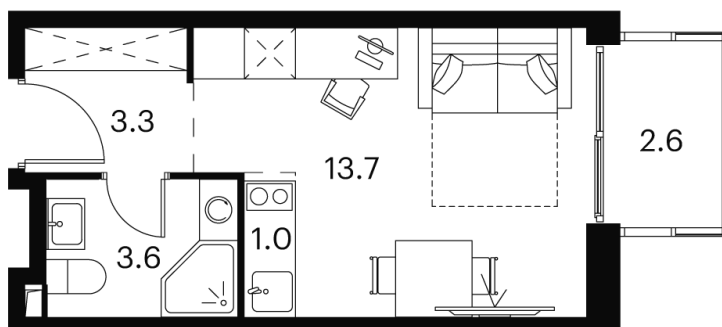

Номер: 866

студия 24.2 м²

Отсканируйте QR-код и
смотрите на сайте akvilon-
signal.ru

~~11 422 405 руб.~~

8 566 804 руб.

Скидка

White Box

Во двор

С балконом

Корпус

Корпус 2

Этаж

19

Секция

1

21.11.2024, 21:37

Не является публичной офертой, цена может быть скорректирована.
Информация взята с сайта «akvilon-signal.ru»

На этаже 19

Студия 24.2 м²

Корпус 2
План 8-15, 17-23 этажа

- XS
- 1K
- S
- M

21.11.2024, 21:37

Не является публичной офертой, цена может быть скорректирована.
Информация взята с сайта «akvilon-signal.ru»