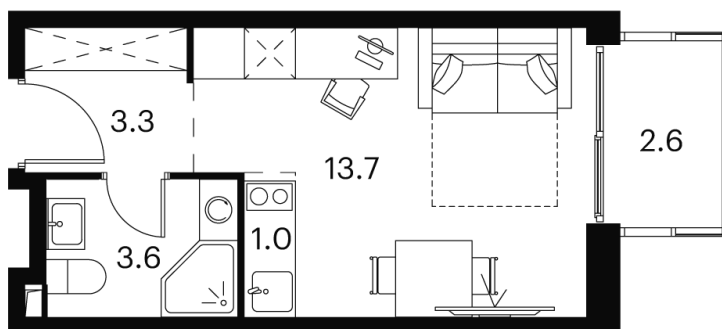

Номер: 866

студия 24.2 м²

Отсканируйте QR-код и
смотрите на сайте
akvilon-signal.ru

~~10 749 415 руб.~~

8 062 061 руб.

-25.00%

White Box

С балконом

Корпус

Корпус 2

Этаж

19

Секция

1

16.09.2024, 18:49

Не является публичной офертой, цена может быть скорректирована. Информация взята с сайта «akvilon-signal.ru»

На этаже 19

Студия 24.2 м²

Корпус 2
План 8-15, 17-23 этажа

- XS
- 1K
- S
- M

16.09.2024, 18:49

Не является публичной офертой, цена может быть скорректирована. Информация взята с сайта «akvilon-signal.ru»

На генплане Корпус 2