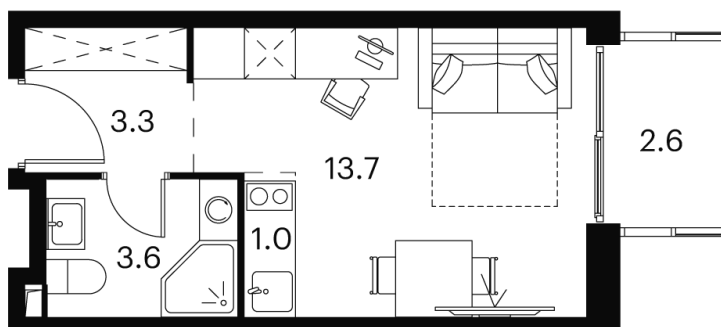

# студия 24.2 м<sup>2</sup>

~~12 498 871 руб.~~

**9 374 153 руб.**

Скидка

Скидка

White Box

Во двор

С балконом