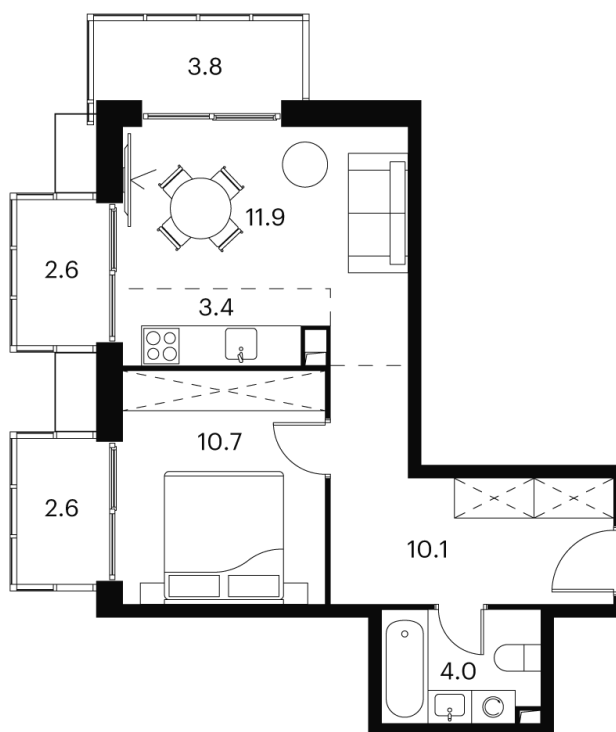

Номер: 714

Отсканируйте QR-код и
смотрите на сайте akvilon-
signal.ru

1 Комнатная 49.4 м²

~~17 963 811 руб.~~

13 472 858 руб.

Скидка

Скидка

White Box

Во двор

На улицу

Корпус

Корпус 2

Этаж

11

Секция

1