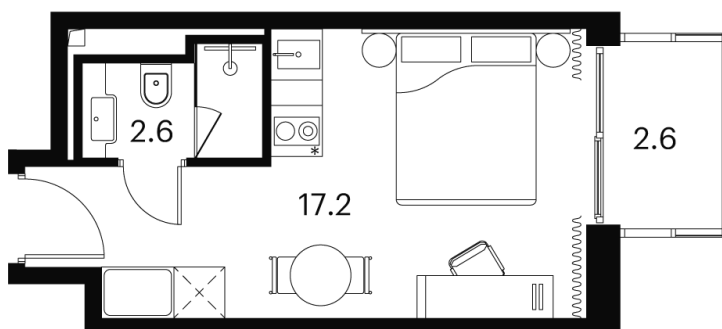

Номер: 1657

Отсканируйте QR-код и
смотрите на сайте
akvilon-signal.ru

1 КОМНАТНАЯ 22.4 м²

~~17 191 641 руб.~~

12 893 731 руб.

В ипотеку от 29 093 руб.

Скидка

Чистовая отделка

На улицу

С балконом

Корпус

Корпус 4

Этаж

20

Секция

1

25.05.2026 19:54 (Мск)

Не является публичной офертой, цена может быть скорректирована.
Информация взята с сайта «akvilon-signal.ru».