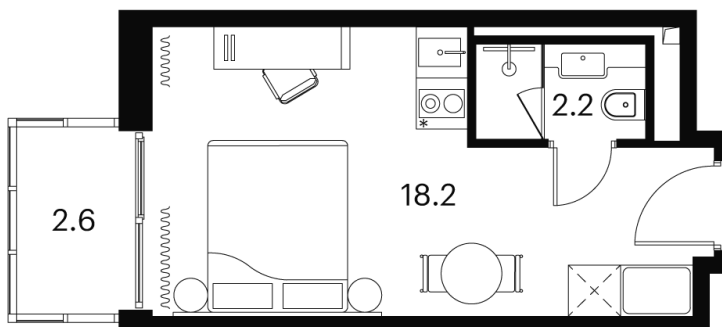

Номер: 1350

Отсканируйте QR-код и
смотрите на сайте akvilon-
signal.ru

1 КОМНАТНАЯ 23 м²

~~12 390 915 руб.~~

9 293 186 руб.

Скидка

Чистовая отделка

Во двор

С балконом

Корпус

Корпус 3

Этаж

21

Секция

1

22.12.2024, 06:05

Не является публичной офертой, цена может быть скорректирована.
Информация взята с сайта «akvilon-signal.ru»

На этаже 21

1 комнатная 23 м²

Корпус 3
План 8-15, 17-23 этажа

- Studio
- Standard
- Deluxe
- Junior Suite

22.12.2024, 06:05

Не является публичной офертой, цена может быть скорректирована.
Информация взята с сайта «akvilon-signal.ru»

На генплане Корпус 3

1 комнатная 23 м²

22.12.2024, 06:05

Не является публичной офертой, цена может быть скорректирована.
Информация взята с сайта «akvilon-signal.ru»