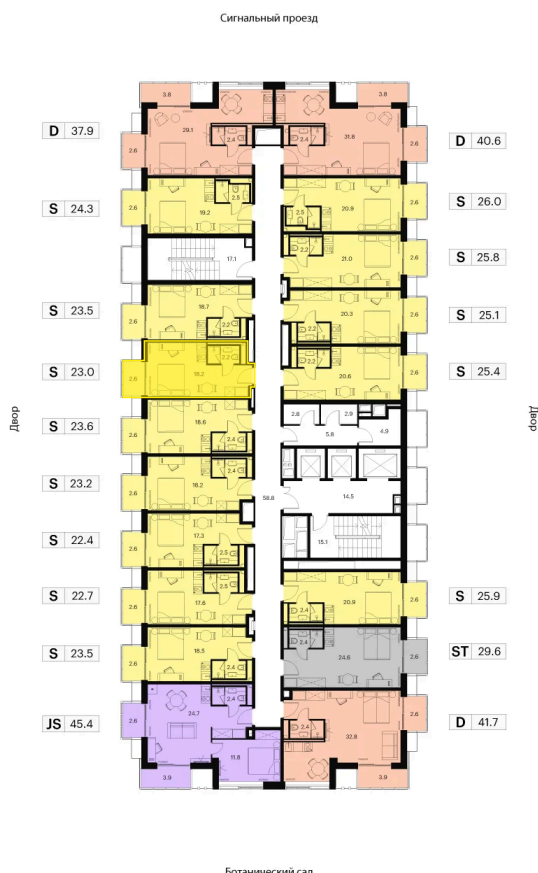

Номер: 1350

Отсканируйте QR-код и
смотрите на сайте
akvilon-signal.ru

1 КОМНАТНАЯ 23 м²

~~11 476 035 руб.~~

8 607 026 руб.

-25%

Чистовая отделка

С балконом

Корпус

Корпус 3

Этаж

21

Секция

1

08.09.2024, 00:10

Не является публичной офертой, цена может быть скорректирована. Информация взята с сайта «akvilon-signal.ru»

На этаже 21

1 комнатная 23 м²

Корпус 3
План 8-15, 17-23 этажа

- Studio
- Standard
- Deluxe
- Junior Suite

08.09.2024, 00:10

Не является публичной офертой, цена может быть скорректирована. Информация взята с сайта «akvilon-signal.ru»

На генплане Корпус 3

1 комнатная 23 м²

08.09.2024, 00:10

Не является публичной офертой, цена может быть скорректирована. Информация взята с сайта «akvilon-signal.ru»