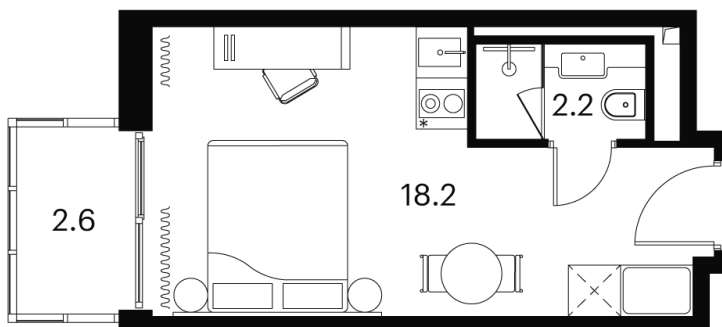

Номер: 1350

Отсканируйте QR-код и
смотрите на сайте
akvilon-signal.ru

1 КОМНАТНАЯ 23 м²

~~11 476 035 руб.~~

8 607 026 руб.

-25%

Чистовая отделка

С балконом

Корпус

Корпус 3

Этаж

21

Секция

1

08.09.2024, 00:10

Не является публичной офертой, цена может быть скорректирована. Информация взята с сайта «akvilon-signal.ru»

На этаже 21

1 комнатная 23 м²

Корпус 3
План 8-15, 17-23 этажа

- Studio
- Standard
- Deluxe
- Junior Suite

08.09.2024, 00:10

Не является публичной офертой, цена может быть скорректирована. Информация взята с сайта «akvilon-signal.ru»