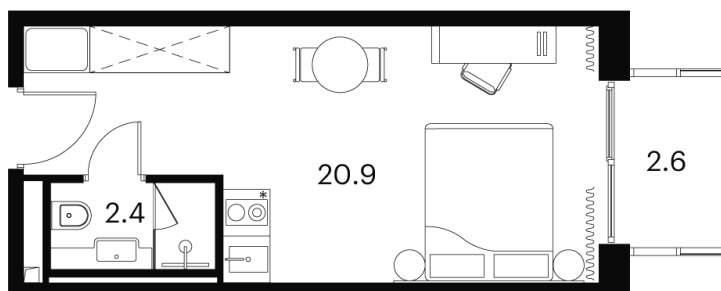

Номер: 1197

Отсканируйте QR-код и
смотрите на сайте akvilon-
signal.ru

1 Комнатная 25.9 м²

~~13 478 977 руб.~~

10 109 233 руб.

Скидка

Скидка

Чистовая отделка

Во двор

С балконом

Корпус

Корпус 3

Этаж

13

Секция

1