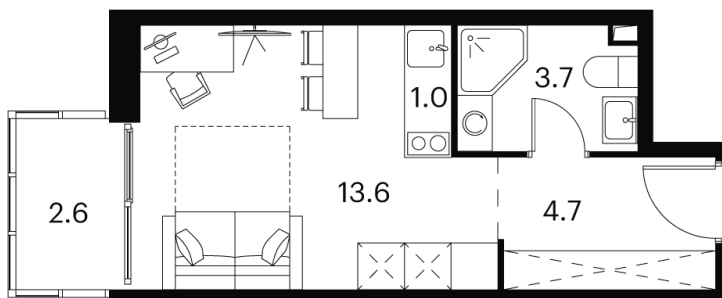

Номер: 693

студия 25.6 м²

Отсканируйте QR-код и
смотрите на сайте akvilon-
signal.ru

8 309 790 руб.

White Box

Во двор

С балконом

Корпус

Корпус 2

Этаж

10

Секция

1

23.11.2024, 11:51

Не является публичной офертой, цена может быть скорректирована.
Информация взята с сайта «akvilon-signal.ru»

На этаже 10

Студия 25.6 м²

Корпус 2
План 8-15, 17-23 этажа

- XS
- 1K
- S
- M

23.11.2024, 11:51

Не является публичной офертой, цена может быть скорректирована.
Информация взята с сайта «akvilon-signal.ru»

На генплане Корпус 2