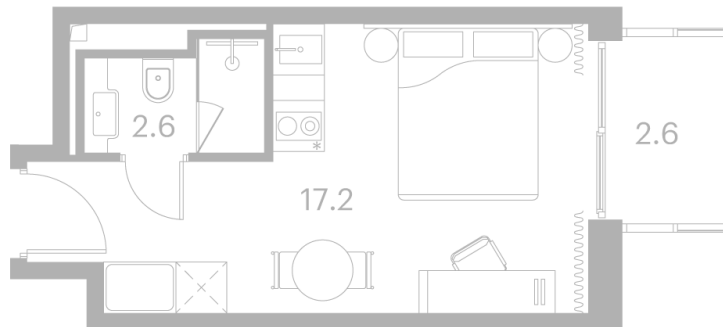

Номер: 1609

Отсканируйте QR-код и
смотрите на сайте akvilon-
signal.ru

1 Комнатная 22.4 м²

Цена по запросу

В ипотеку от 28 205 руб.

Чистовая отделка

На улицу

С балконом

Корпус	Корпус 4	Этаж	16
Секция	1		

31.05.2026 16:05 (Мск)

Не является публичной офертой, цена может быть скорректирована.
Информация взята с сайта «akvilon-signal.ru».

На этаже 16

1 комнатная 22.4 м²

Корпус 4
План 16 этажа

- Studio
- Deluxe
- Junior Suite

31.05.2026 16:05 (Мск)

Не является публичной офертой, цена может быть скорректирована.
Информация взята с сайта «akvilon-signal.ru».

На генплане
Корпус 4

1 комнатная 22.4 м²