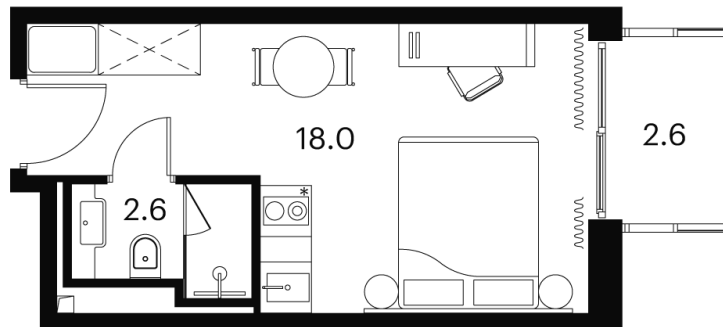

Номер: 1467

Отсканируйте QR-код и
смотрите на сайте akvilon-
signal.ru

1 КОМНАТНАЯ 23.2 м²

~~15 866 911 руб.~~

11 900 183 руб.

В ипотеку от **26 851 руб.**

Скидка

Чистовая отделка

На улицу

С балконом

Корпус

Корпус 4

Этаж

5

Секция

1

29.05.2026 23:04 (Мск)

Не является публичной офертой, цена может быть скорректирована.
Информация взята с сайта «akvilon-signal.ru».