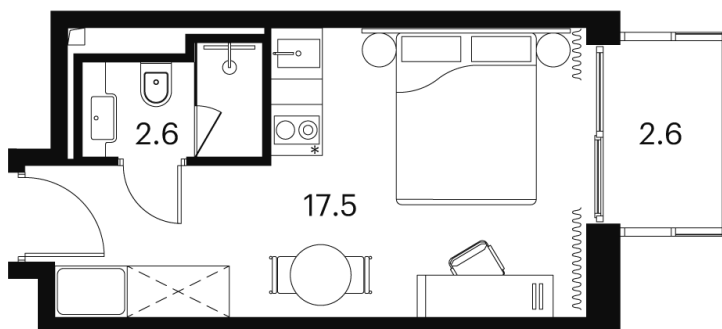

# 1 КОМНАТНАЯ 22.7 м<sup>2</sup>

~~11 584 713 руб.~~

8 688 535 руб.

-25.00%

Чистовая отделка

На улицу

С балконом

Корпус

# На этаже 17

1 комнатная 22.7 м<sup>2</sup>

Корпус 4  
План 8-15, 17-23 этажа

Сигнальный проезд

Ботанический сад

- Studio
- Deluxe
- Junior Suite

22.10.2024, 16:22

Не является публичной офертой, цена может быть скорректирована.  
Информация взята с сайта «akvilon-signal.ru»