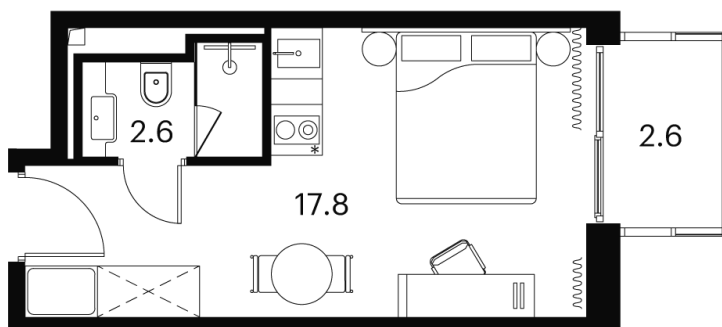

Номер: 1529

Отсканируйте QR-код и
смотрите на сайте
akvilon-signal.ru

1 КОМНАТНАЯ 23 м²

~~10 796 212 руб.~~

8 097 159 руб.

-25%

Чистовая отделка

С балконом

Корпус

Корпус 4

Этаж

9

Секция

1

07.09.2024, 23:23

Не является публичной офертой, цена может быть скорректирована. Информация взята с сайта «akvilon-signal.ru»

На этаже 9

1 комнатная 23 м²

Корпус 4
План 8-15, 17-23 этажа

- Studio
- Deluxe
- Junior Suite

07.09.2024, 23:23

Не является публичной офертой, цена может быть скорректирована. Информация взята с сайта «akvilon-signal.ru»