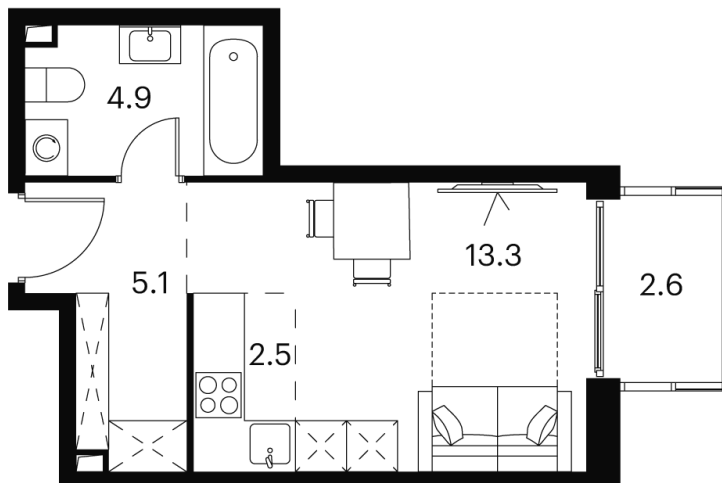

Номер: 883

студия 28.4 м²

Отсканируйте QR-код и
смотрите на сайте akvilon-
signal.ru

~~13 380 393 руб.~~

10 035 295 руб.

Скидка

White Box

Во двор

С балконом

Корпус

Корпус 2

Этаж

20

Секция

1

22.11.2024, 02:33

Не является публичной офертой, цена может быть скорректирована.
Информация взята с сайта «akvilon-signal.ru»

На этаже 20

Студия 28.4 м²

Корпус 2
План 8-15, 17-23 этажа

- XS
- 1K
- S
- M

22.11.2024, 02:33

Не является публичной офертой, цена может быть скорректирована.
Информация взята с сайта «akvilon-signal.ru»

На генплане Корпус 2

Студия 28.4 м²

22.11.2024, 02:33

Не является публичной офертой, цена может быть скорректирована.
Информация взята с сайта «akvilon-signal.ru»