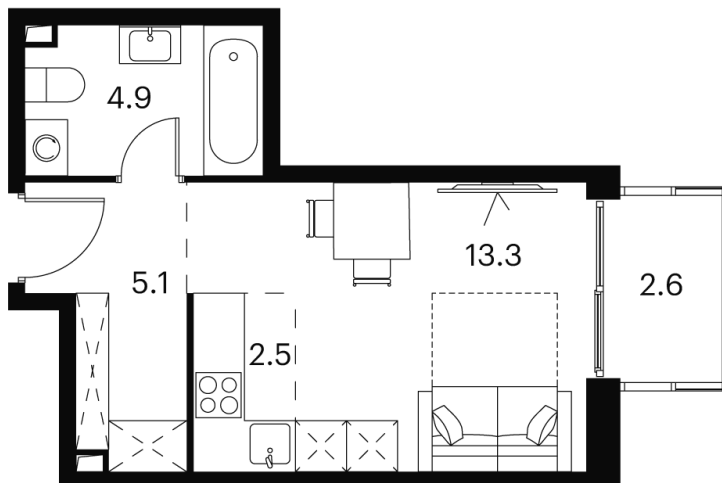

Номер: 883

студия 28.4 м²

Отсканируйте QR-код и
смотрите на сайте
akvilon-signal.ru

~~12 743 232 руб.~~

9 557 424 руб.

-25%

White Box

С балконом

Корпус

Корпус 2

Этаж

20

Секция

1

08.09.2024, 00:21

Не является публичной офертой, цена может быть скорректирована. Информация взята с сайта «akvilon-signal.ru»

На этаже 20

Студия 28.4 м²

Корпус 2
План 8-15, 17-23 этажа

- XS
- 1K
- S
- M

08.09.2024, 00:21

Не является публичной офертой, цена может быть скорректирована. Информация взята с сайта «akvilon-signal.ru»

На генплане Корпус 2