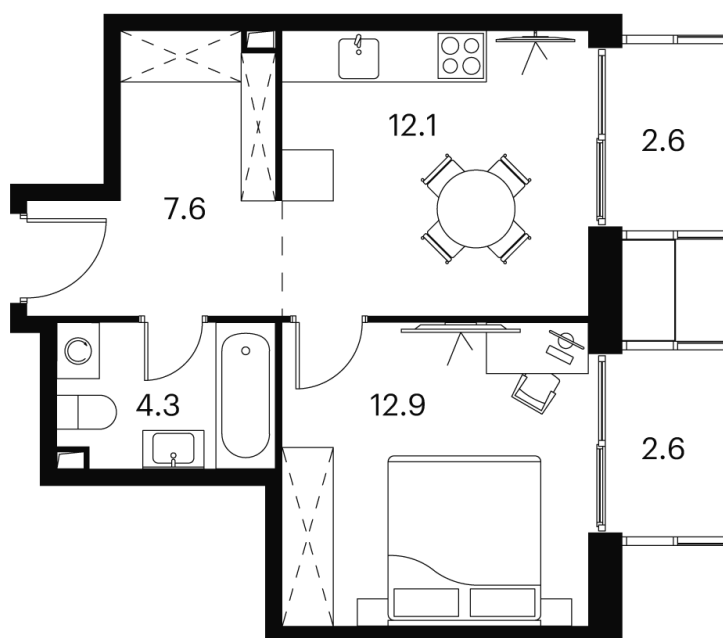

# 1 КОМНАТНАЯ 42.1 М<sup>2</sup>

~~16 200 357 руб.~~

12 150 268 руб.

Скидка

Скидка

White Box

Во двор

Корпус

# На этаже 8

1 комнатная 42.1 м<sup>2</sup>

Корпус 2  
План 8-15, 17-23 этажа

- XS
- 1K
- S
- M

Адрес офиса продаж  
г Москва, Сигнальный проезд, д 12

05.02.2025 12:50 (Мск)

Не является публичной офертой, цена может быть скорректирована.  
Информация взята с сайта «akvilon-signal.ru»