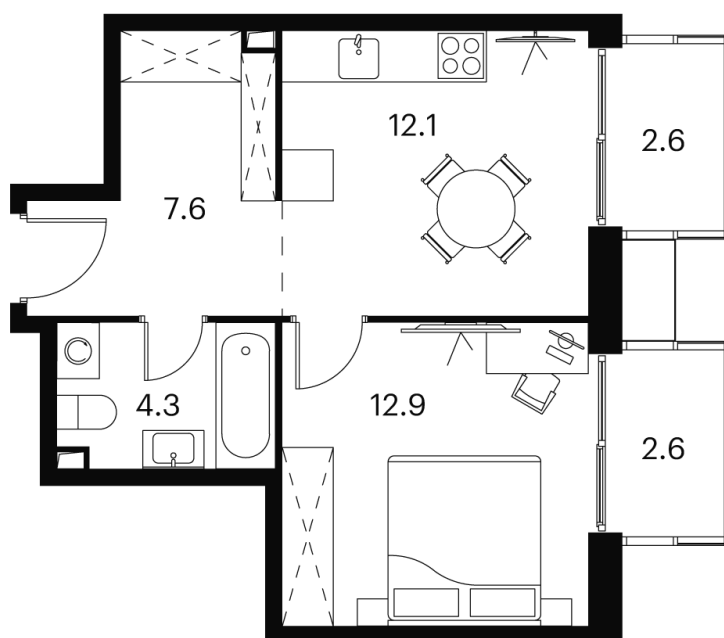

# 1 Комнатная 42.1 м<sup>2</sup>

~~16 836 565 руб.~~

12 627 424 руб.

Скидка

White Box

Во двор

Корпус

Корпус 2

# На этаже 15

1 комнатная 42.1 м<sup>2</sup>

Корпус 2  
План 8-15, 17-23 этажа

- XS
- 1K
- S
- M

24.11.2024, 05:10

Не является публичной офертой, цена может быть скорректирована.  
Информация взята с сайта «akvilon-signal.ru»