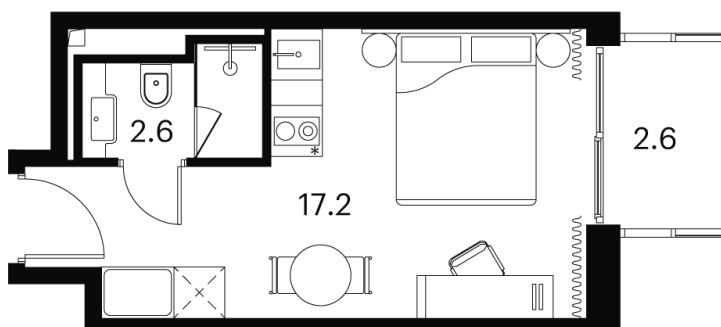

Номер: 1693

Отсканируйте QR-код и
смотрите на сайте akvilon-
signal.ru

1 КОМНАТНАЯ 22.4 м²

~~17 845 093 руб.~~

13 383 820 руб.

В ипотеку от **160 232 руб.**

Скидка

Чистовая отделка

На улицу

С балконом

Корпус

Корпус 4

Этаж

23

Секция

1

08.04.2026 13:45 (Мск)

Не является публичной офертой, цена может быть скорректирована.
Информация взята с сайта «akvilon-signal.ru»