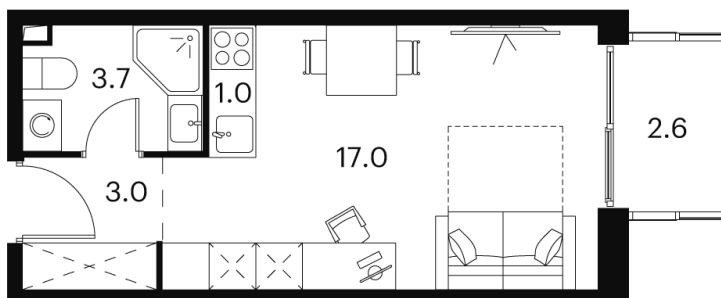

Номер: 272

студия 27.3 м²

Отсканируйте QR-код и
смотрите на сайте akvilon-
signal.ru

~~10 443 560 руб.~~

7 832 670 руб.

-25.00%

White Box

Во двор

С балконом

Корпус

Корпус 1

Этаж

13

Секция

1

18.10.2024, 07:30

Не является публичной офертой, цена может быть скорректирована.
Информация взята с сайта «akvilon-signal.ru»

На этаже 13

Студия 27.3 м²

Корпус 1
План 8-15, 17-23 этажа

18.10.2024, 07:30

Не является публичной офертой, цена может быть скорректирована.
Информация взята с сайта «akvilon-signal.ru»