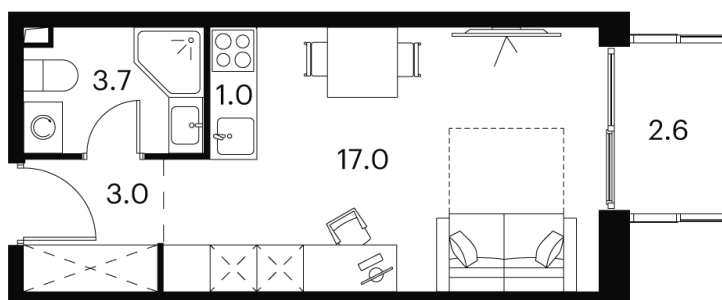

Номер: 272

студия 27.3 м²

Отсканируйте QR-код и
смотрите на сайте akvilon-
signal.ru

8 347 439 руб.

White Box

Во двор

С балконом

Корпус

Студия 27.3 м²

Корпус 1
План 8-15, 17-23 этажа

23.11.2024, 15:36

Не является публичной офертой, цена может быть скорректирована.
Информация взята с сайта «akvilon-signal.ru»

На генплане Корпус 1

Студия 27.3 м²