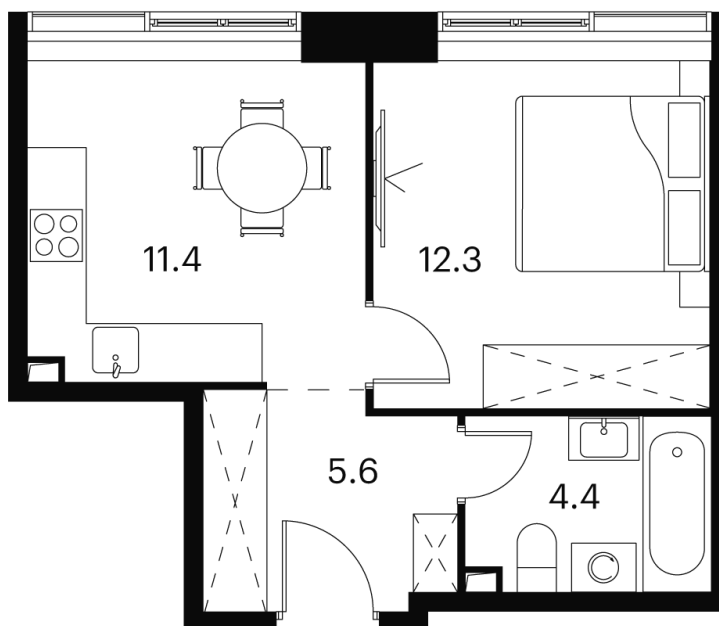

Номер: 330

Отсканируйте QR-код и
смотрите на сайте akvilon-
signal.ru

1 КОМНАТНАЯ 33.7 м²

~~17 975 400 руб.~~

13 481 550 руб.

В ипотеку от 30 419 руб.

Скидка

White Box

На улицу

Корпус

Корпус 1

Этаж

15

Секция

1

29.05.2026 23:52 (Мск)

Не является публичной офертой, цена может быть скорректирована.
Информация взята с сайта «akvilon-signal.ru».

На этаже 15

1 комнатная 33.7 м²

Корпус 1
План 8-15, 17-23 этажа

29.05.2026 23:52 (Мск)

Не является публичной офертой, цена может быть скорректирована.
Информация взята с сайта «akvilon-signal.ru».

На генплане
Корпус 1

1 комнатная 33.7 м²

29.05.2026 23:52 (Мск)

Не является публичной офертой, цена может быть скорректирована.
Информация взята с сайта «akvilon-signal.ru».