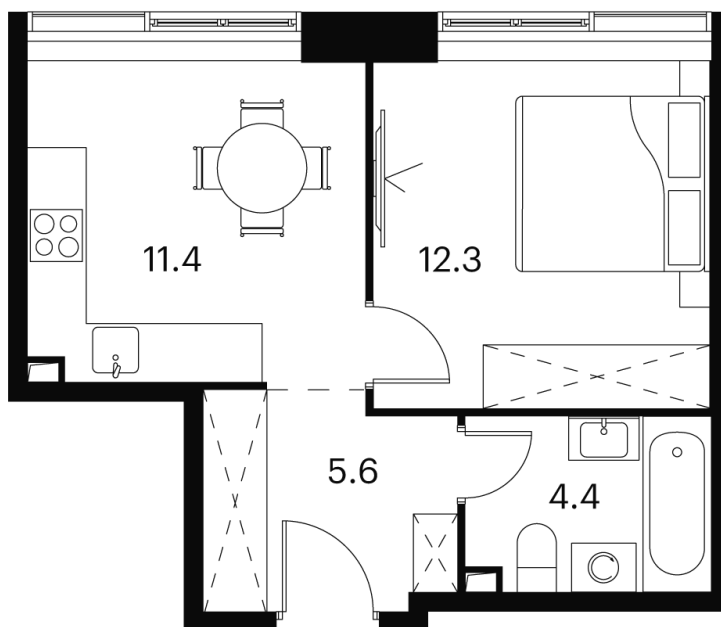

# 1 КОМНАТНАЯ 33.7 м<sup>2</sup>

~~12 815 391 руб.~~

9 611 543 руб.

-25%

White Box

На улицу

Корпус

Корпус 1

# На этаже 15

1 комнатная 33.7 м<sup>2</sup>

Корпус 1  
План 8-15, 17-23 этажа

08.09.2024, 01:28

Не является публичной офертой, цена может быть скорректирована. Информация взята с сайта «akvilon-signal.ru»