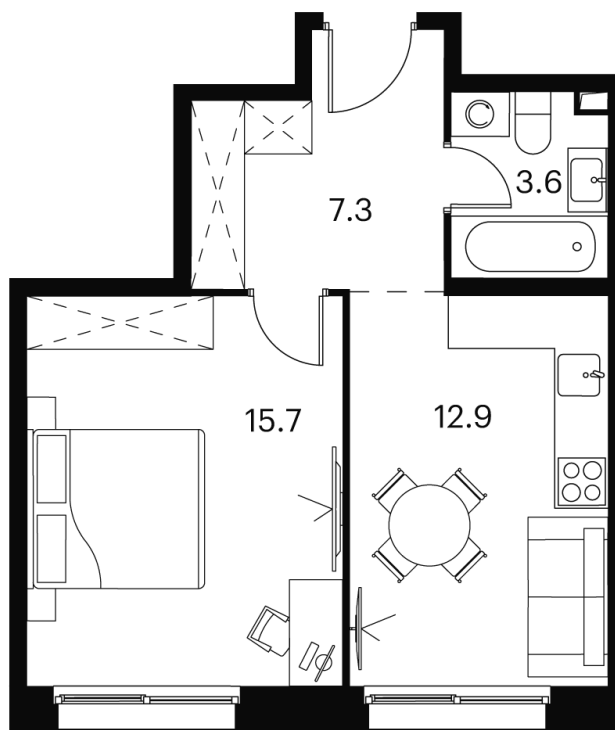

Номер: 37

Отсканируйте QR-код и
смотрите на сайте
akvilon-signal.ru

1 КОМНАТНАЯ 39.5 м²

~~13 577 888 руб.~~

10 183 416 руб.

-25.00%

White Box

На улицу

Корпус	Корпус 1	Этаж	3
Секция	1		

16.09.2024, 19:05

Не является публичной офертой, цена может быть скорректирована. Информация взята с сайта «akvilon-signal.ru»

На этаже 3

1 комнатная 39.5 м²

Корпус 1
План 2-5 этажа

16.09.2024, 19:05

Не является публичной офертой, цена может быть скорректирована. Информация взята с сайта «akvilon-signal.ru»

На генплане Корпус 1

1 комнатная 39.5 м²

16.09.2024, 19:05

Не является публичной офертой, цена может быть скорректирована. Информация взята с сайта «akvilon-signal.ru»