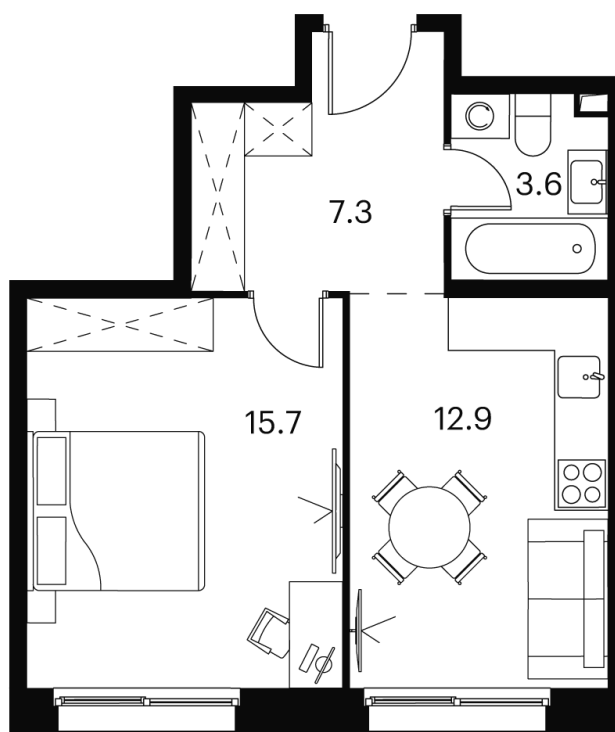

Номер: 37

Отсканируйте QR-код и
смотрите на сайте akvilon-
signal.ru

1 Комнатная 39.5 м²

~~15 723 784 руб.~~

11 792 838 руб.

Скидка

Скидка

White Box

На этаже 3

1 комнатная 39.5 м²

Корпус 1
План 2-5 этажа

Адрес офиса продаж
г Москва, Сигнальный проезд, д 12

07.04.2025 00:50 (Мск)

Не является публичной офертой, цена может быть скорректирована.
Информация взята с сайта «akvilon-signal.ru»