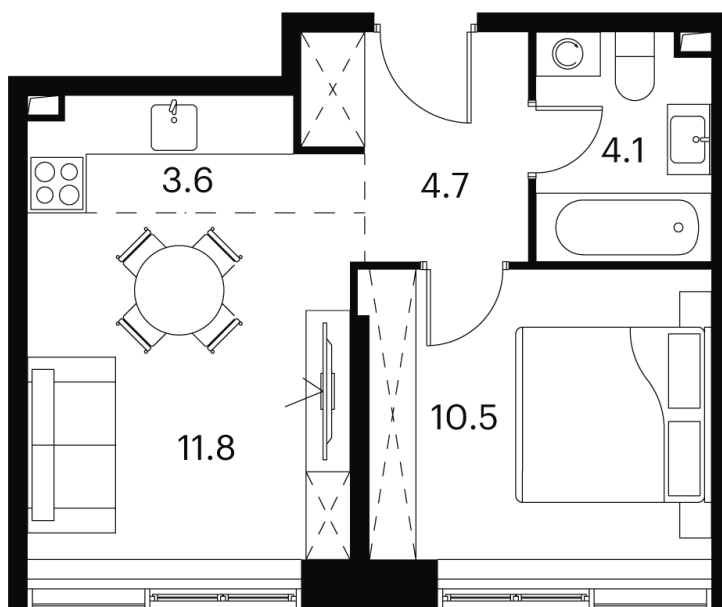

Номер: 607

Отсканируйте QR-код и
смотрите на сайте
akvilon-signal.ru

1 КОМНАТНАЯ 34.7 м²

~~12 835 160 руб.~~

9 626 370 руб.

-25.00%

White Box

Корпус

Корпус 2

Этаж

5

Секция

1

16.09.2024, 19:04

Не является публичной офертой, цена может быть скорректирована. Информация взята с сайта «akvilon-signal.ru»

На этаже 5

1 комнатная 34.7 м²

Корпус 2
План 5 этажа

- XS
- 1K
- S
- M

16.09.2024, 19:04

Не является публичной офертой, цена может быть скорректирована. Информация взята с сайта «akvilon-signal.ru»

На генплане Корпус 2