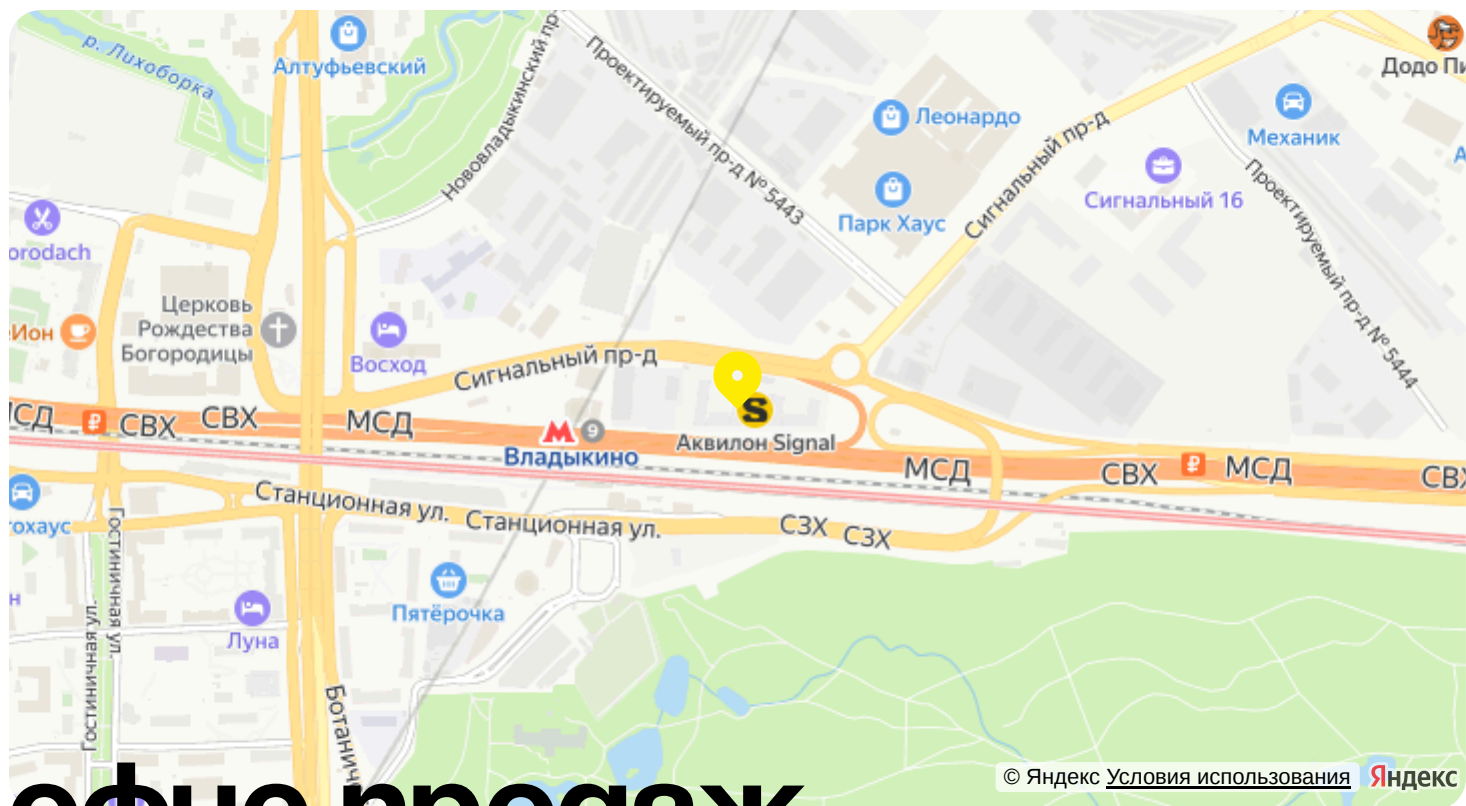

# «апартамент-комплекс аквилон signal (аквилон сигнал)»

адрес

г Москва, Сигнальный  
проезд, д 12

© Яндекс [Условия использования](#) Яндекс

Номер 388

Отсканируйте QR-код и смотрите на сайте  
akvilon-signal.ru

на этаже 18

Студия 24,2 м<sup>2</sup>

генплан, корпус 1

## Адрес

г Москва, Сигнальный проезд, д 12