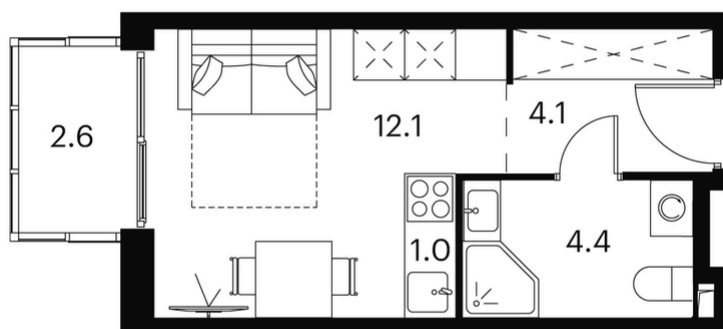

# студия 24,2 м<sup>2</sup>

Скидка

White Box

Вид на улицу

С балконом

Корпус	Корпус 1	Секция	1
Этаж	18		

~~12 636 101 руб~~

**9 477 076 руб**