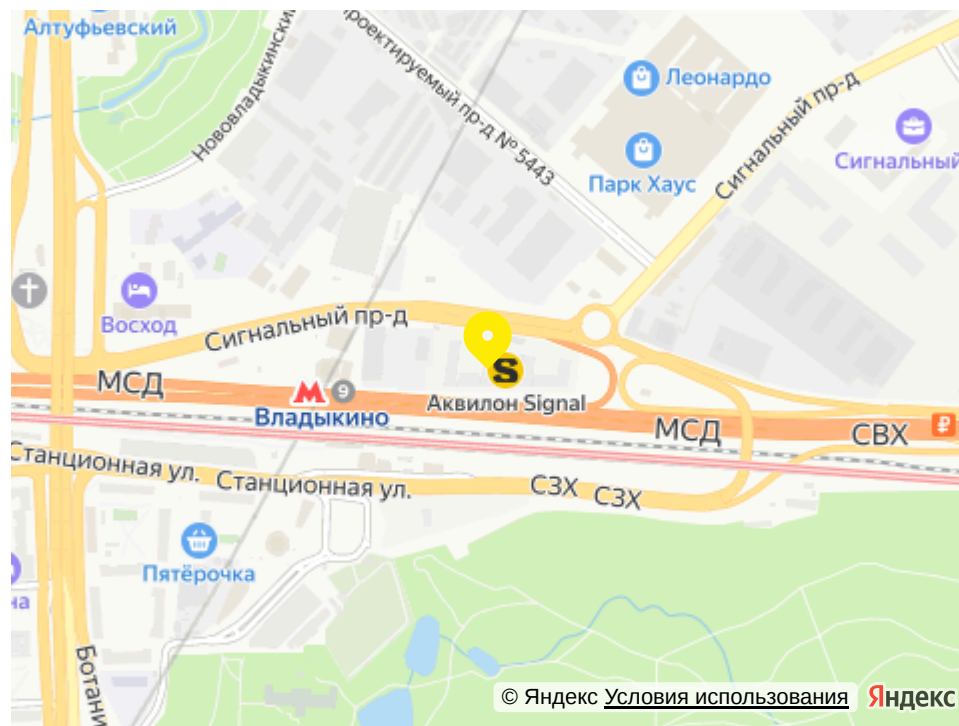

# «апартамент-комплекс аквилон signal (аквилон сигнал)»

адрес

г Москва, Сигнальный  
проезд, д 12

© Яндекс [Условия использования](#) Яндекс

Номер 388

## Адрес

г Москва, Сигнальный проезд, д 12