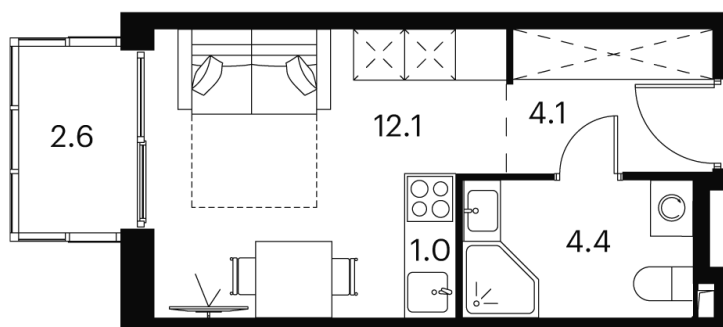

Номер: 388

Отсканируйте QR-код и
смотрите на сайте akvilon-
signal.ru

студия 24.2 м²

~~15 509 071 руб.~~

10 235 987 руб.

В ипотеку от 44 987 руб.

White Box

На улицу

С балконом

Корпус

Корпус 1

Этаж

18

Секция

1

24.04.2026 02:26 (Мск)

Не является публичной офертой, цена может быть скорректирована.
Информация взята с сайта «akvilon-signal.ru»

На этаже 18

Студия 24.2 м²

Корпус 1
План 8-15, 17-23 этажа

24.04.2026 02:26 (Мск)

Не является публичной офертой, цена может быть скорректирована.
Информация взята с сайта «akvilon-signal.ru»