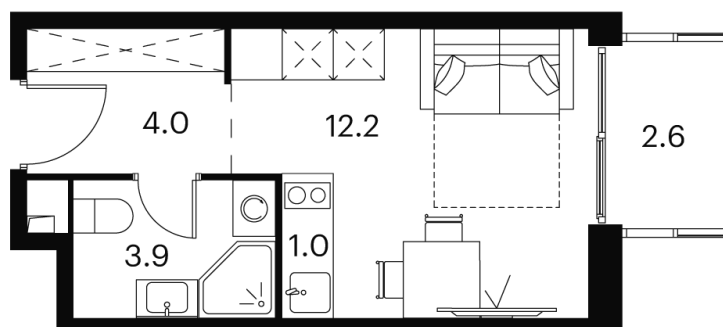

Номер: 899

студия 23.7 м²

Отсканируйте QR-код и
смотрите на сайте akvilon-
signal.ru

~~13 582 005 руб.~~

10 186 504 руб.

В ипотеку от 22 984 руб.

Скидка

White Box

Во двор

Европланировка

Корпус

Корпус 2

Этаж

21

Секция

1

01.07.2026 07:25 (Мск)

Не является публичной офертой, цена может быть скорректирована.
Информация взята с сайта «akvilon-signal.ru».

На этаже 21

Студия 23.7 м²

Корпус 2
План 8-15, 17-23 этажа

- XS
- 1K
- S
- M