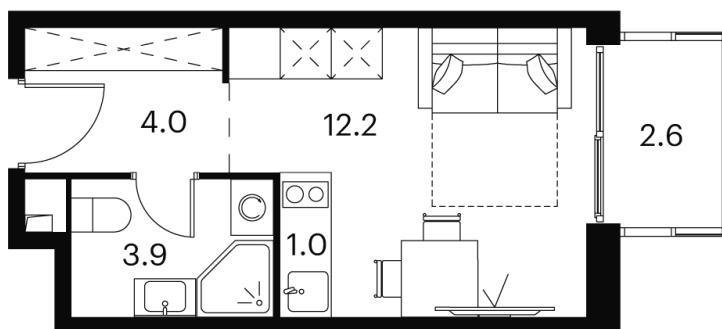

Номер: 899

студия 23.7 м²

Отсканируйте QR-код и
смотрите на сайте akvilon-
signal.ru

~~11 820 243 руб.~~

8 865 182 руб.

Скидка

White Box

Во двор

С балконом

Корпус

Корпус 2

Этаж

21

Секция

1

24.11.2024, 05:10

Не является публичной офертой, цена может быть скорректирована.
Информация взята с сайта «akvilon-signal.ru»

На этаже 21

Студия 23.7 м²

Корпус 2
План 8-15, 17-23 этажа

- XS
- 1K
- S
- M

24.11.2024, 05:10

Не является публичной офертой, цена может быть скорректирована.
Информация взята с сайта «akvilon-signal.ru»