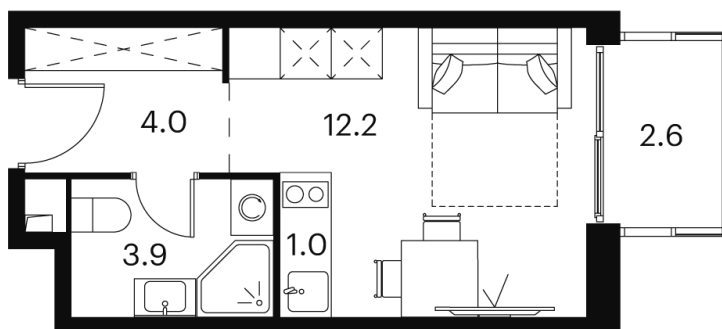

Номер: 899

студия 23.7 м²

Отсканируйте QR-код и
смотрите на сайте akvilon-
signal.ru

~~11 162 567 руб.~~

8 371 925 руб.

-25.00%

White Box

С балконом

Корпус

Корпус 2

Этаж

21

Секция

1

18.10.2024, 05:04

Не является публичной офертой, цена может быть скорректирована.
Информация взята с сайта «akvilon-signal.ru»

На этаже 21

Студия 23.7 м²

Корпус 2
План 8-15, 17-23 этажа

- XS
- 1K
- S
- M

18.10.2024, 05:04

Не является публичной офертой, цена может быть скорректирована.
Информация взята с сайта «akvilon-signal.ru»

На генплане Корпус 2