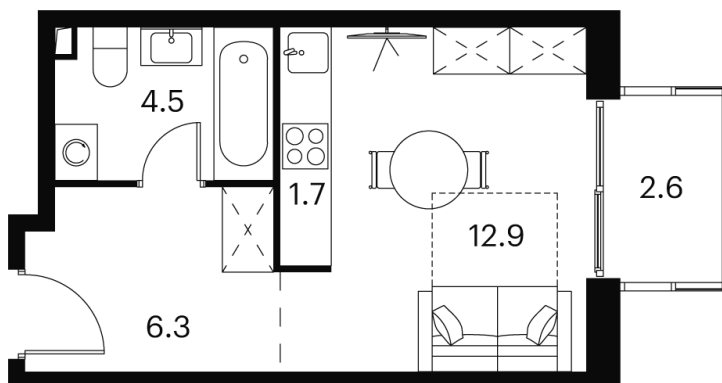

Номер: 898

студия 28 м²

Отсканируйте QR-код и
смотрите на сайте akvilon-
signal.ru

~~12 272 475 руб.~~

9 204 356 руб.

Скидка

White Box

Во двор

С балконом

Корпус

Корпус 2

Этаж

21

Секция

1

22.11.2024, 05:15

Не является публичной офертой, цена может быть скорректирована.
Информация взята с сайта «akvilon-signal.ru»

На этаже 21

Студия 28 м²

Корпус 2
План 8-15, 17-23 этажа

- XS
- 1K
- S
- M

22.11.2024, 05:15

Не является публичной офертой, цена может быть скорректирована.
Информация взята с сайта «akvilon-signal.ru»

На генплане Корпус 2

Студия 28 м²

22.11.2024, 05:15

Не является публичной офертой, цена может быть скорректирована.
Информация взята с сайта «akvilon-signal.ru»