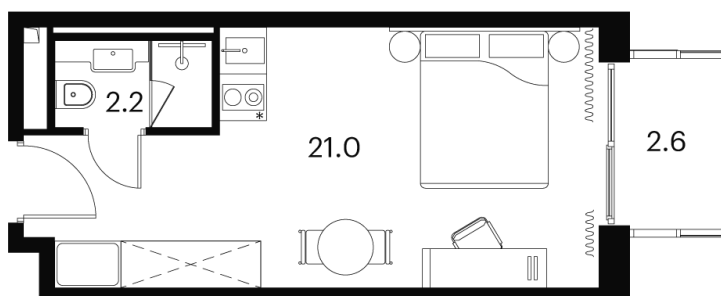

Номер: 1212

Отсканируйте QR-код и
смотрите на сайте akvilon-
signal.ru

1 Комнатная 25.8 м²

~~13 856 719 руб.~~

10 392 539 руб.

Скидка

Скидка

Чистовая отделка

Во двор

С балконом

Корпус

Корпус 3

Этаж

13

Секция

1