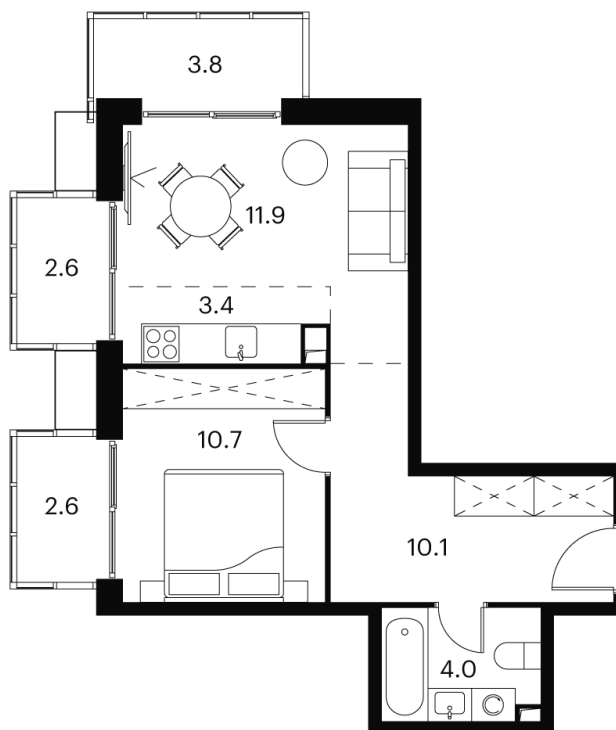

Номер: 840

Отсканируйте QR-код и
смотрите на сайте
akvilon-signal.ru

1 КОМНАТНАЯ 49.4 м²

~~18 341 603 руб.~~

13 756 202 руб.

-25%

White Box

Корпус

Корпус 2

Этаж

18

Секция

1

08.09.2024, 04:16

Не является публичной офертой, цена может быть скорректирована. Информация взята с сайта «akvilon-signal.ru»

На этаже 18

1 комнатная 49.4 м²

Корпус 2
План 8-15, 17-23 этажа

- XS
- 1K
- S
- M

08.09.2024, 04:16

Не является публичной офертой, цена может быть скорректирована. Информация взята с сайта «akvilon-signal.ru»

На генплане Корпус 2