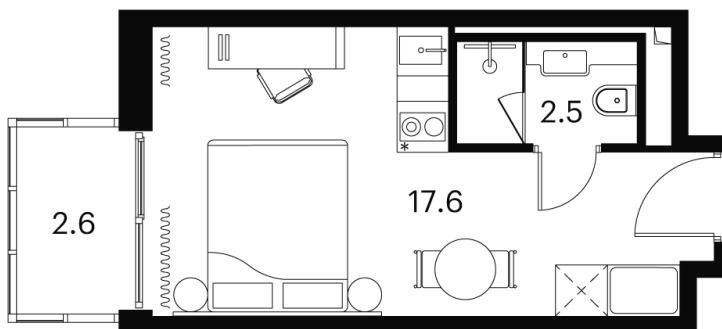

Номер: 1364

Отсканируйте QR-код и
смотрите на сайте akvilon-
signal.ru

1 КОМНАТНАЯ 22.7 м²

~~16 698 695 руб.~~

12 524 021 руб.

В ипотеку от 55 043 руб.

Скидка

Чистовая отделка

Во двор

С балконом

Корпус

Корпус 3

Этаж

22

Секция

1

08.04.2026 13:19 (Мск)

Не является публичной офертой, цена может быть скорректирована.
Информация взята с сайта «akvilon-signal.ru»