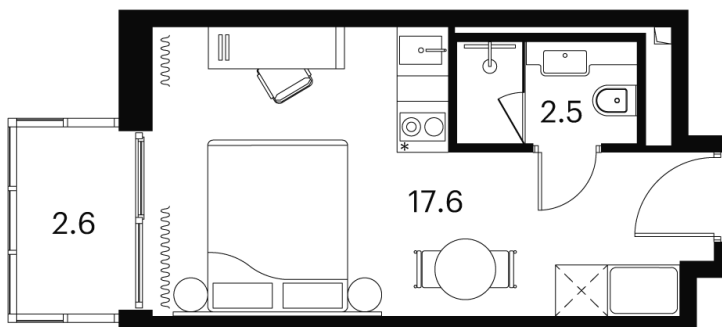

Номер: 1364

Отсканируйте QR-код и
смотрите на сайте
akvilon-signal.ru

1 КОМНАТНАЯ 22.7 м²

~~12 049 636 руб.~~

9 037 227 руб.

-25%

Чистовая отделка

С балконом

Корпус

Корпус 3

Этаж

22

Секция

1

07.09.2024, 23:43

Не является публичной офертой, цена может быть скорректирована. Информация взята с сайта «akvilon-signal.ru»

На этаже 22

1 комнатная 22.7 м²

Корпус 3
План 8-15, 17-23 этажа

- Studio
- Standard
- Deluxe
- Junior Suite

07.09.2024, 23:43

Не является публичной офертой, цена может быть скорректирована. Информация взята с сайта «akvilon-signal.ru»

На генплане Корпус 3

1 комнатная 22.7 м²

07.09.2024, 23:43

Не является публичной офертой, цена может быть скорректирована. Информация взята с сайта «akvilon-signal.ru»