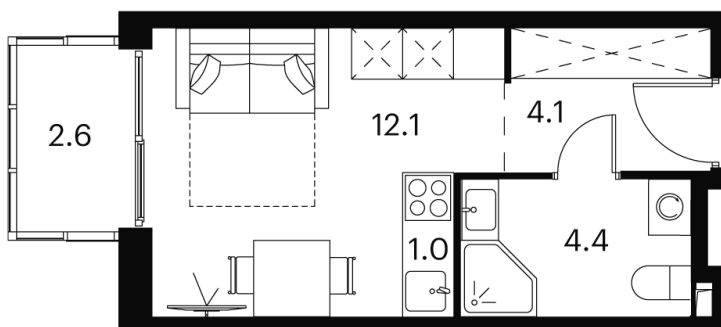

Номер: 451

студия 24.2 м²

Отсканируйте QR-код и
смотрите на сайте akvilon-
signal.ru

~~12 850 379 руб.~~

9 637 784 руб.

Скидка

White Box

На улицу

С балконом

Корпус

Корпус 1

Этаж

21

Секция

1

22.11.2024, 03:15

Не является публичной офертой, цена может быть скорректирована.
Информация взята с сайта «akvilon-signal.ru»

На этаже 21

Студия 24.2 м²

Корпус 1
План 8-15, 17-23 этажа

22.11.2024, 03:15

Не является публичной офертой, цена может быть скорректирована.
Информация взята с сайта «akvilon-signal.ru»