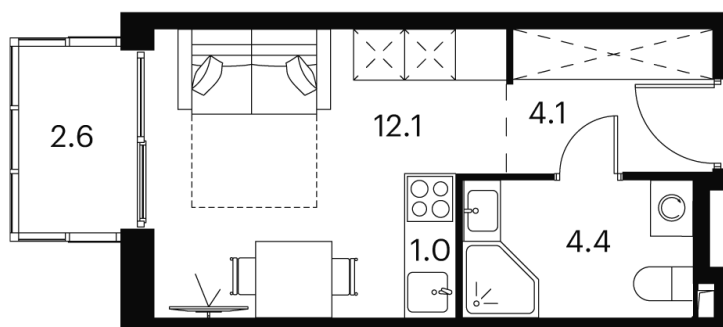

Номер: 451

Отсканируйте QR-код и
смотрите на сайте akvilon-
signal.ru

студия 24.2 м²

~~16 147 015 руб.~~

12 110 261 руб.

В ипотеку от 53 224 руб.

Скидка

White Box

На улицу

С балконом

Корпус	Корпус 1	Этаж	21
Секция	1		

24.04.2026 02:22 (Мск)

Не является публичной офертой, цена может быть скорректирована.
Информация взята с сайта «akvilon-signal.ru»

На этаже 21

Студия 24.2 м²

Корпус 1
План 8-15, 17-23 этажа

24.04.2026 02:22 (Мск)

Не является публичной офертой, цена может быть скорректирована.
Информация взята с сайта «akvilon-signal.ru»

На генплане
Корпус 1

Студия 24.2 м²

24.04.2026 02:22 (Мск)