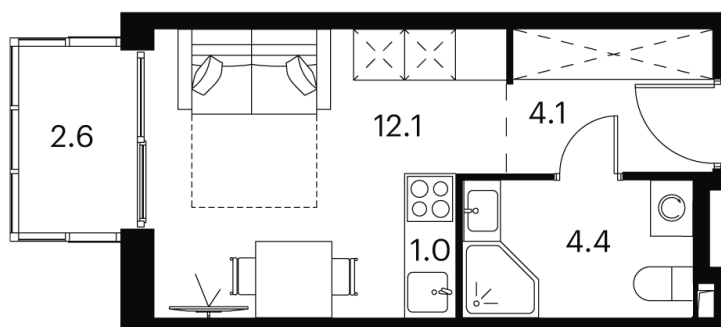

Номер: 451

студия 24.2 м²

Отсканируйте QR-код и
смотрите на сайте
akvilon-signal.ru

~~14 683 321 руб.~~

11 012 491 руб.

В ипотеку от **24 848 руб.**

Скидка

White Box

На улицу

Европланировка

Корпус	Корпус 1	Этаж	21
Секция	1		

02.07.2026 12:03 (Мск)

Не является публичной офертой, цена может быть скорректирована.
Информация взята с сайта «akvilon-signal.ru».

На этаже 21

Студия 24.2 м²

Корпус 1
План 8-15, 17-23 этажа

02.07.2026 12:03 (Мск)

Не является публичной офертой, цена может быть скорректирована.
Информация взята с сайта «akvilon-signal.ru».

На генплане
Корпус 1

Студия 24.2 м²

02.07.2026 12:03 (Мск)