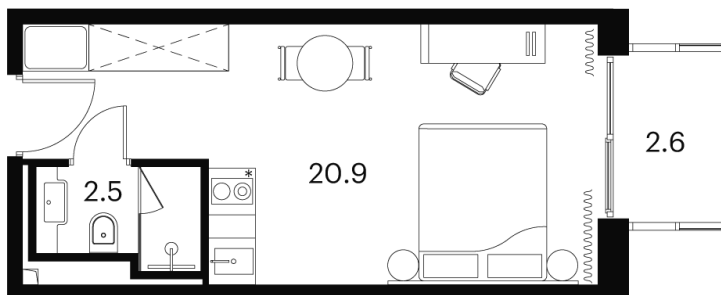

Номер: 1337

1 комнатная 26 м²

Отсканируйте QR-код и
смотрите на сайте akvilon-signal.ru

~~14 504 464 руб.~~

10 878 348 руб.

Скидка

Чистовая отделка

Во двор

С балконом

Корпус

Корпус 3

Этаж

20

Секция

1

22.11.2024, 13:08

Не является публичной офертой, цена может быть скорректирована.
Информация взята с сайта «akvilon-signal.ru»

На этаже 20

1 комнатная 26 м²

Корпус 3
План 8-15, 17-23 этажа

- Studio
- Standard
- Deluxe
- Junior Suite