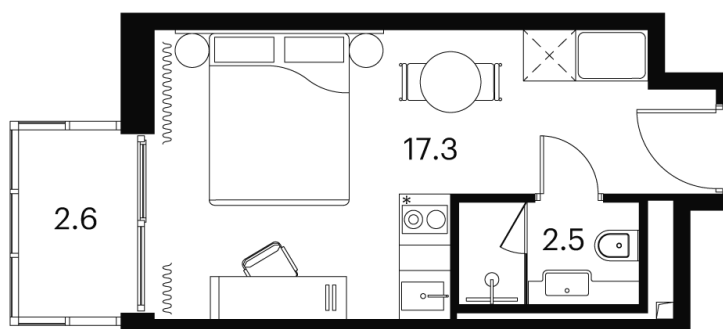

Номер: 1185

Отсканируйте QR-код и
смотрите на сайте akvilon-
signal.ru

1 КОМНАТНАЯ 22.4 м²

~~15 948 567 руб.~~

11 961 425 руб.

В ипотеку от 52 570 руб.

Скидка

Чистовая отделка

Во двор

С балконом

Корпус

Корпус 3

Этаж

12

Секция

1

30.05.2026 00:35 (Мск)

Не является публичной офертой, цена может быть скорректирована.
Информация взята с сайта «akvilon-signal.ru».

На этаже 12

1 комнатная 22.4 м²

Корпус 3
План 8-15, 17-23 этажа

- Studio
- Standard
- Deluxe
- Junior Suite

30.05.2026 00:35 (Мск)

Не является публичной офертой, цена может быть скорректирована.
Информация взята с сайта «akvilon-signal.ru».

На генплане
Корпус 3

1 комнатная 22.4 м²

30.05.2026 00:35 (Мск)

Не является публичной офертой, цена может быть скорректирована.
Информация взята с сайта «akvilon-signal.ru».