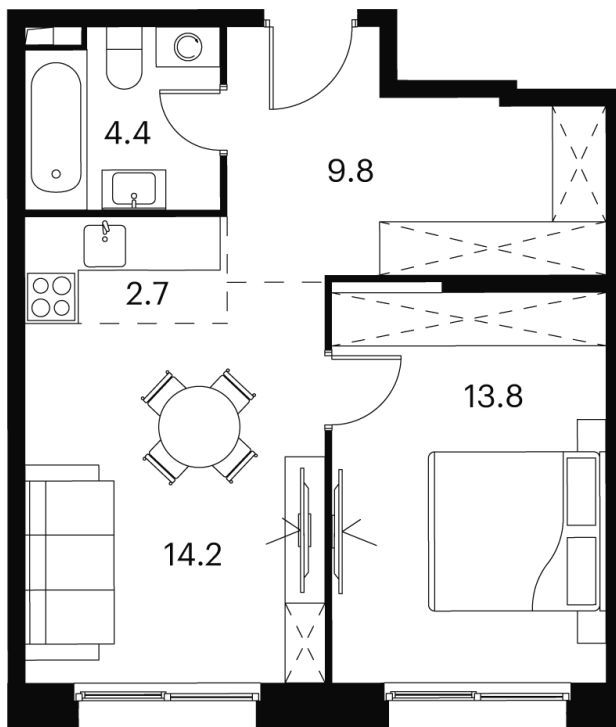

Номер: 526

Отсканируйте QR-код и
смотрите на сайте
akvilon-signal.ru

1 КОМНАТНАЯ 44.9 м²

~~14 576 596 руб.~~

10 932 447 руб.

-25%

White Box

Корпус	Корпус 2	Этаж	2
Секция	1		

08.09.2024, 00:55

Не является публичной офертой, цена может быть скорректирована. Информация взята с сайта «akvilon-signal.ru»

На этаже 2

1 комнатная 44.9 м²

Корпус 2
План 2-3 этажа

Ботанический сад

- XS
- 1K
- S

08.09.2024, 00:55

Не является публичной офертой, цена может быть скорректирована. Информация взята с сайта «akvilon-signal.ru»

На генплане Корпус 2

1 комнатная 44.9 м²

08.09.2024, 00:55

Не является публичной офертой, цена может быть скорректирована. Информация взята с сайта «akvilon-signal.ru»