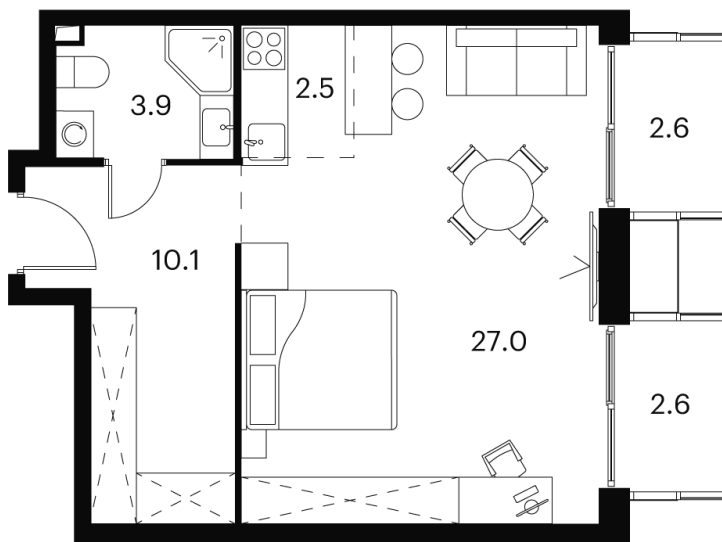

Номер: 379

студия 48.7 м²

Отсканируйте QR-код и
смотрите на сайте akvilon-
signal.ru

~~15 870 291 руб.~~

11 902 718 руб.

Скидка

White Box

Во двор

Корпус

Корпус 1

Этаж

18

Секция

1

27.11.2024, 03:28

Не является публичной офертой, цена может быть скорректирована.
Информация взята с сайта «akvilon-signal.ru»

На этаже 18

Студия 48.7 м²

Корпус 1
План 8-15, 17-23 этажа

27.11.2024, 03:28

Не является публичной офертой, цена может быть скорректирована.
Информация взята с сайта «akvilon-signal.ru»

На генплане Корпус 1