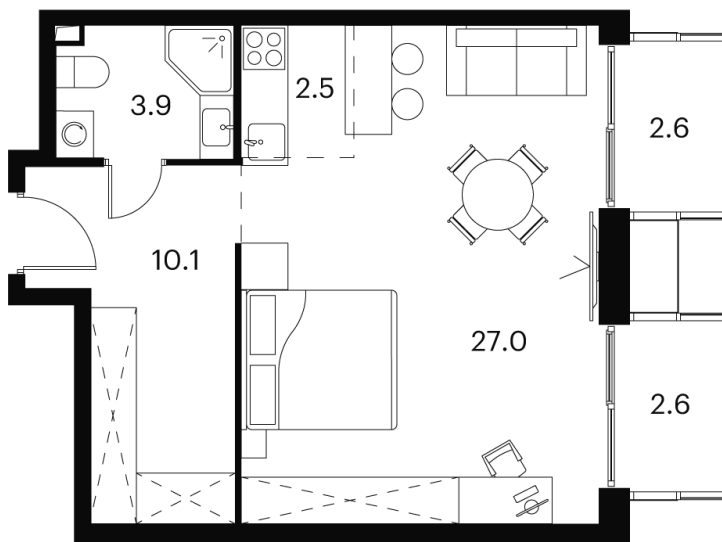

Номер: 379

студия 48.7 м²

Отсканируйте QR-код и
смотрите на сайте
akvilon-signal.ru

~~14 949 731 руб.~~

11 212 298 руб.

-25%

White Box

Во двор

Корпус

Корпус 1

Этаж

18

Секция

1

08.09.2024, 00:55

Не является публичной офертой, цена может быть скорректирована. Информация взята с сайта «akvilon-signal.ru»

На этаже 18

Студия 48.7 м²

Корпус 1
План 8-15, 17-23 этажа

08.09.2024, 00:55

Не является публичной офертой, цена может быть скорректирована. Информация взята с сайта «akvilon-signal.ru»

На генплане Корпус 1