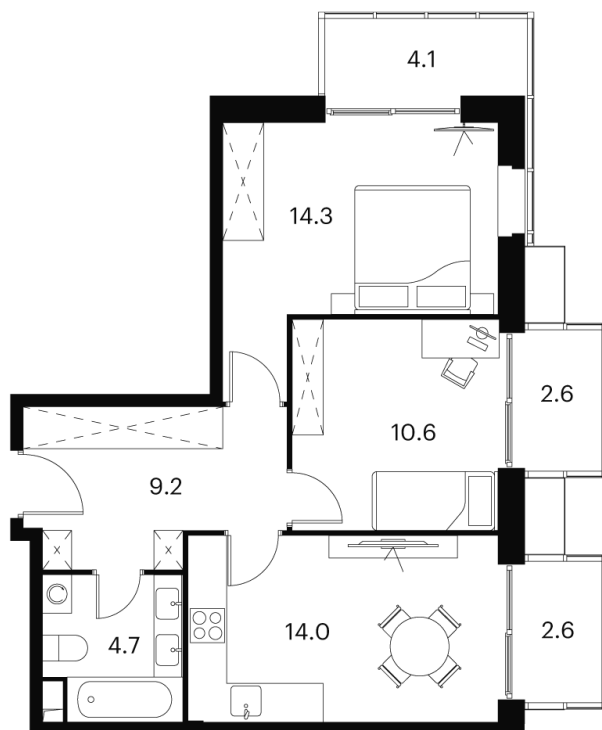

Номер: 394

Отсканируйте QR-код и
смотрите на сайте akvilon-
signal.ru

2 комнатная 62.1 м²

~~29 270 181 руб.~~

19 318 319 руб.

В ипотеку от 84 903 руб.

White Box

Во двор

Корпус

Корпус 1

Этаж

18

Секция

1

24.04.2026 05:03 (Мск)

Не является публичной офертой, цена может быть скорректирована.
Информация взята с сайта «akvilon-signal.ru»

На этаже 18

2 комнатная 62.1 м²

Корпус 1
План 8-15, 17-23 этажа

24.04.2026 05:03 (Мск)

Не является публичной офертой, цена может быть скорректирована.
Информация взята с сайта «akvilon-signal.ru»

На генплане
Корпус 1