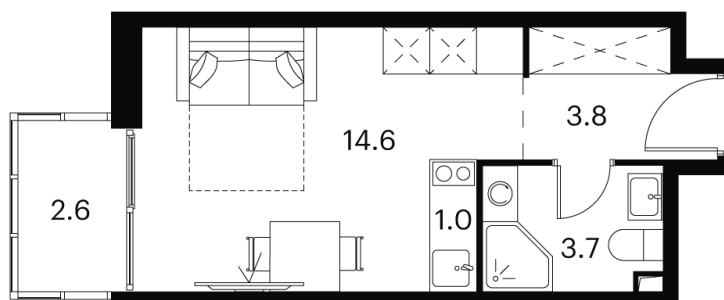

Номер: 874

студия 25.7 м²

Отсканируйте QR-код и
смотрите на сайте
akvilon-signal.ru

~~12 022 528 руб.~~

9 016 896 руб.

-25%

White Box

С балконом

Корпус	Корпус 2	Этаж	20
Секция	1		

08.09.2024, 01:23

Не является публичной офертой, цена может быть скорректирована. Информация взята с сайта «akvilon-signal.ru»

На этаже 20

Студия 25.7 м²

Корпус 2
План 8-15, 17-23 этажа

- XS
- 1K
- S
- M

08.09.2024, 01:23

Не является публичной офертой, цена может быть скорректирована. Информация взята с сайта «akvilon-signal.ru»

На генплане Корпус 2

Студия 25.7 м²

08.09.2024, 01:23

Не является публичной офертой, цена может быть скорректирована. Информация взята с сайта «akvilon-signal.ru»