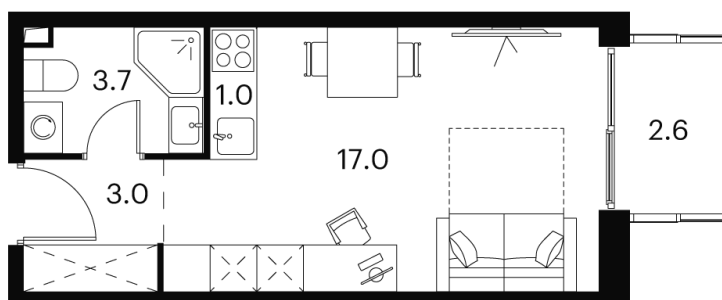

Номер: 440

студия 27.3 м²

Отсканируйте QR-код и
смотрите на сайте akvilon-
signal.ru

~~12 435 805 руб.~~

9 326 854 руб.

Скидка

White Box

Во двор

С балконом

Корпус	Корпус 1	Этаж	21
Секция	1		

25.11.2024, 03:34

Не является публичной офертой, цена может быть скорректирована.
Информация взята с сайта «akvilon-signal.ru»

На этаже 21

Студия 27.3 м²

Корпус 1
План 8-15, 17-23 этажа

25.11.2024, 03:34

Не является публичной офертой, цена может быть скорректирована.
Информация взята с сайта «akvilon-signal.ru»

На генплане Корпус 1

Студия 27.3 м²

25.11.2024, 03:34

Не является публичной офертой, цена может быть скорректирована.
Информация взята с сайта «akvilon-signal.ru»