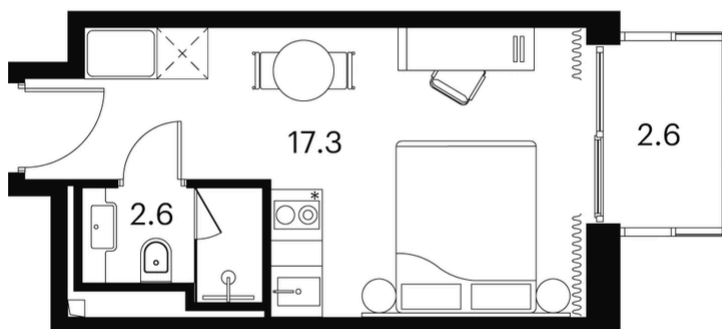

«апартамент-комплекс аквилон signal (аквилон сигнал)»

Номер 1680

квартира 1-комнатная 22,5 м²

Скидка

Чистовая отделка

Вид на улицу

С балконом

Корпус

Корпус 4

Секция

1

Этаж

22

~~13 491 331 руб~~

10 118 498 руб

Отсканируйте QR-код и смотрите на сайте
akvilon-signal.ru

на этаже 22

квартира 1-комнатная 22,5 м²

Корпус 4
План 8-15, 17-23 этажа

- Studio
- Deluxe
- Junior Suite

генплан, корпус 4