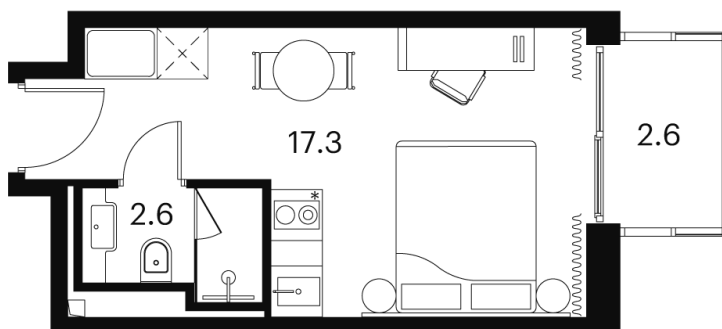

Номер: 1680

Отсканируйте QR-код и
смотрите на сайте akvilon-
signal.ru

1 КОМНАТНАЯ 22.5 м²

~~12 309 057 руб.~~

9 231 793 руб.

-25.00%

Чистовая отделка

С балконом

Корпус

Корпус 4

Этаж

22

Секция

1

18.10.2024, 03:12

Не является публичной офертой, цена может быть скорректирована.
Информация взята с сайта «akvilon-signal.ru»

На этаже 22

1 комнатная 22.5 м²

Корпус 4
План 8-15, 17-23 этажа

Сигнальный проезд

Ботанический сад

- Studio
- Deluxe
- Junior Suite

18.10.2024, 03:12

Не является публичной офертой, цена может быть скорректирована.
Информация взята с сайта «akvilon-signal.ru»

На генплане Корпус 4

1 комнатная 22.5 м²

18.10.2024, 03:12

Не является публичной офертой, цена может быть скорректирована.
Информация взята с сайта «akvilon-signal.ru»