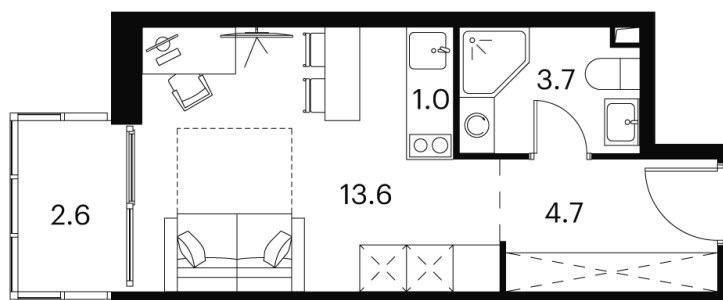

Номер: 711

Отсканируйте QR-код и
смотрите на сайте akvilon-
signal.ru

студия 25.6 м²

~~11 730 465 руб.~~

8 797 849 руб.

Скидка

Скидка

White Box

Во двор

С балконом

Корпус

Корпус 2

Этаж

11

Секция

1