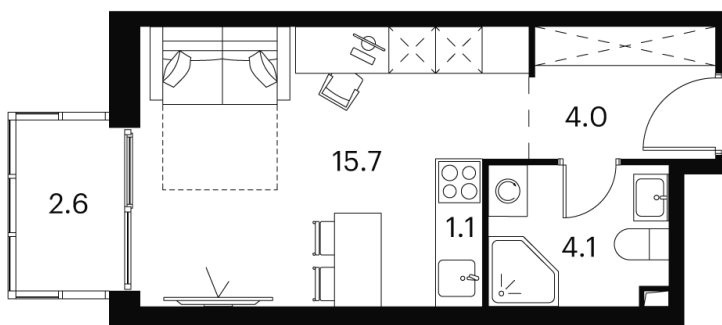

Номер: 690

студия 27.5 м²

Отсканируйте QR-код и
смотрите на сайте akvilon-
signal.ru

~~11 152 424 руб.~~

8 364 318 руб.

Скидка

White Box

Во двор

С балконом

Корпус

Корпус 2

Этаж

10

Секция

1

21.11.2024, 22:59

Не является публичной офертой, цена может быть скорректирована.
Информация взята с сайта «akvilon-signal.ru»

На этаже 10

Студия 27.5 м²

Корпус 2
План 8-15, 17-23 этажа

- XS
- 1K
- S
- M

21.11.2024, 22:59

Не является публичной офертой, цена может быть скорректирована.
Информация взята с сайта «akvilon-signal.ru»