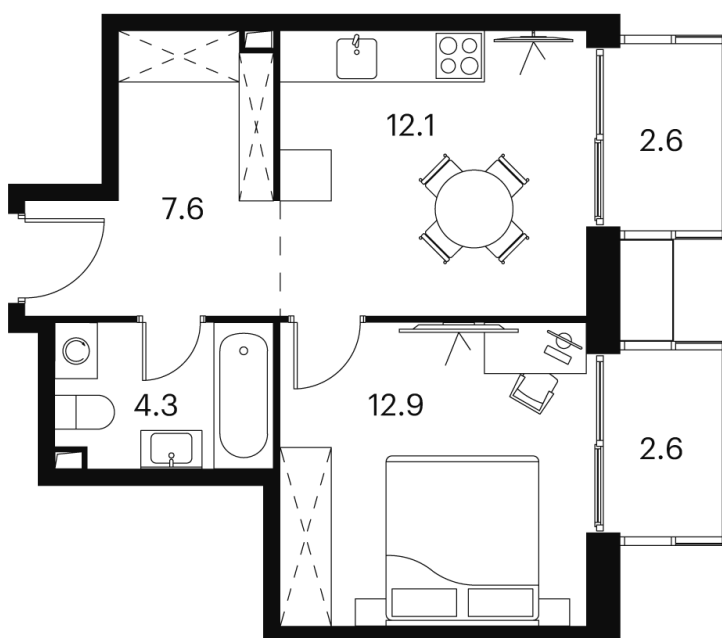

# 1 КОМНАТНАЯ 42.1 М<sup>2</sup>

~~15 338 657 руб.~~

11 503 993 руб.

-25.00%

White Box

Корпус

Корпус 2

Этаж

# На этаже 11

1 комнатная 42.1 м<sup>2</sup>

Корпус 2  
План 8-15, 17-23 этажа

- XS
- 1K
- S
- M

18.10.2024, 04:49

Не является публичной офертой, цена может быть скорректирована.  
Информация взята с сайта «akvilon-signal.ru»