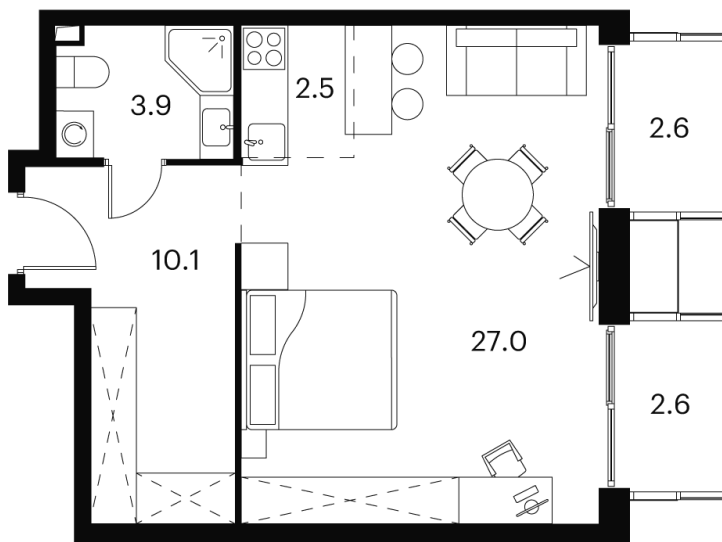

Номер: 190

студия 48.7 м²

Отсканируйте QR-код и
смотрите на сайте akvilon-
signal.ru

~~14 846 808 руб.~~

11 135 106 руб.

Скидка

White Box

Во двор

Корпус

Корпус 1

Этаж

9

Секция

1

22.11.2024, 05:35

Не является публичной офертой, цена может быть скорректирована.
Информация взята с сайта «akvilon-signal.ru»

На этаже 9

Студия 48.7 м²

Корпус 1
План 8-15, 17-23 этажа

22.11.2024, 05:35

Не является публичной офертой, цена может быть скорректирована.
Информация взята с сайта «akvilon-signal.ru»

На генплане Корпус 1