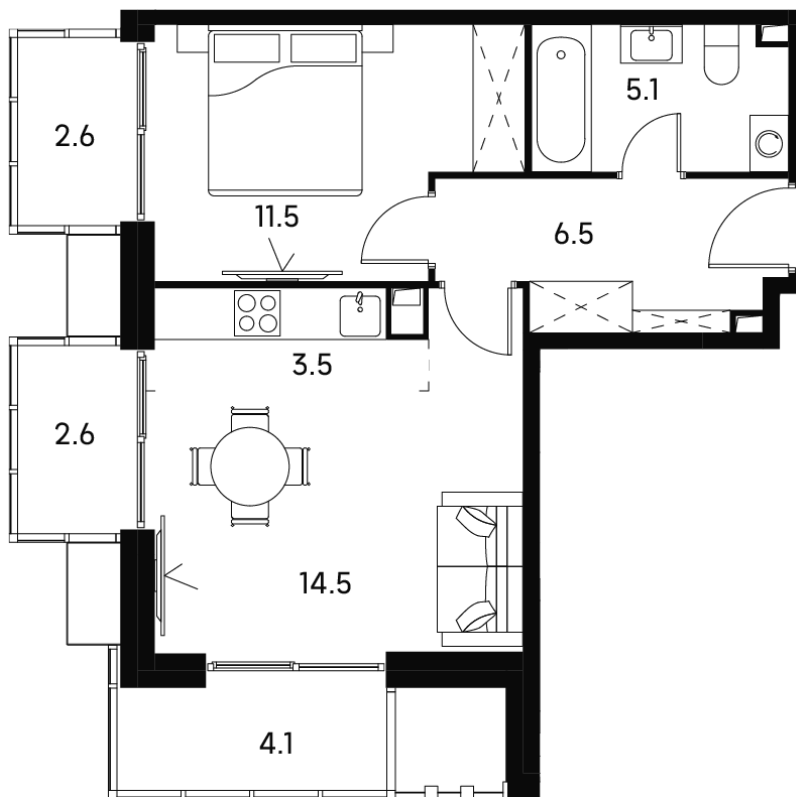

Номер: 851

Отсканируйте QR-код и
смотрите на сайте akvilon-
signal.ru

1 Комнатная 50.4 м²

~~25 900 829 руб.~~

19 425 622 руб.

В ипотеку от 43 831 руб.

Скидка

White Box

Во двор и на улицу

Корпус

Корпус 2

Этаж

18

Секция

1

09.06.2026 01:04 (Мск)

Не является публичной офертой, цена может быть скорректирована.
Информация взята с сайта «akvilon-signal.ru».

На этаже 18

1 комнатная 50.4 м²

Корпус 2
План 8-15, 17-23 этажа

- XS
- 1K
- S
- M

09.06.2026 01:04 (Мск)