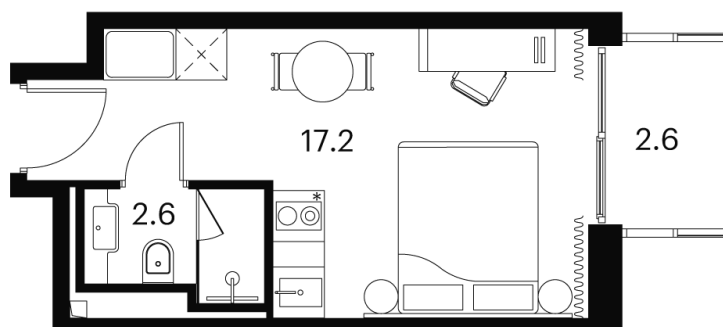

Номер: 1670

Отсканируйте QR-код и
смотрите на сайте akvilon-
signal.ru

1 КОМНАТНАЯ 22.4 м²

~~17 288 291 руб.~~

12 966 218 руб.

В ипотеку от 29 256 руб.

Скидка

Чистовая отделка

На улицу

С балконом

Корпус

Корпус 4

Этаж

21

Секция

1

25.05.2026 13:55 (Мск)

Не является публичной офертой, цена может быть скорректирована.
Информация взята с сайта «akvilon-signal.ru».