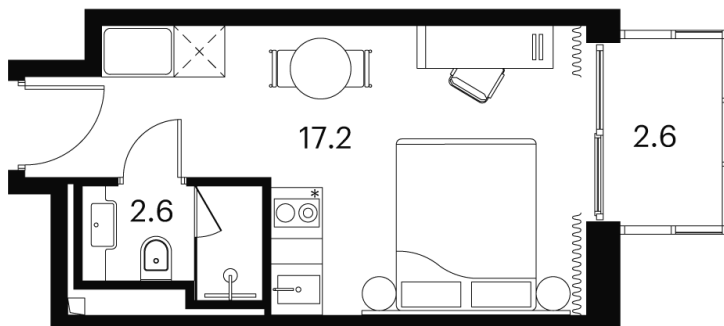

Номер: 1670

Отсканируйте QR-код и
смотрите на сайте akvilon-
signal.ru

1 КОМНАТНАЯ 22.4 м²

~~17 213 624 руб.~~

12 910 218 руб.

В ипотеку от **56 740 руб.**

Скидка

Чистовая отделка

На улицу

С балконом

Корпус

Корпус 4

Этаж

21

Секция

1

08.04.2026 13:21 (Мск)

Не является публичной офертой, цена может быть скорректирована.
Информация взята с сайта «akvilon-signal.ru»