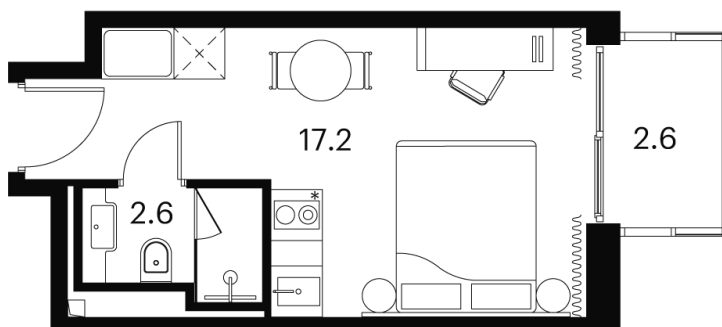

Номер: 1670

Отсканируйте QR-код и
смотрите на сайте akvilon-
signal.ru

1 КОМНАТНАЯ 22.4 м²

~~13 670 212 руб.~~

10 252 659 руб.

Скидка

Скидка

Чистовая отделка

На улицу

С балконом

Корпус

Корпус 4

Этаж

21

Секция

1