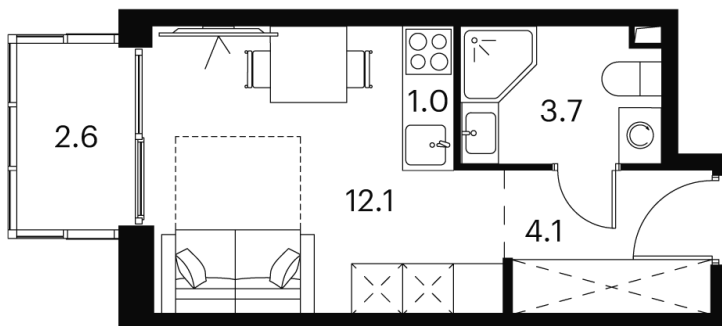

# студия 23.5 м<sup>2</sup>

~~13 830 493 руб.~~

**10 372 870 руб.**

В ипотеку от 23 405 руб.

Скидка

White Box

На улицу

Европланировка