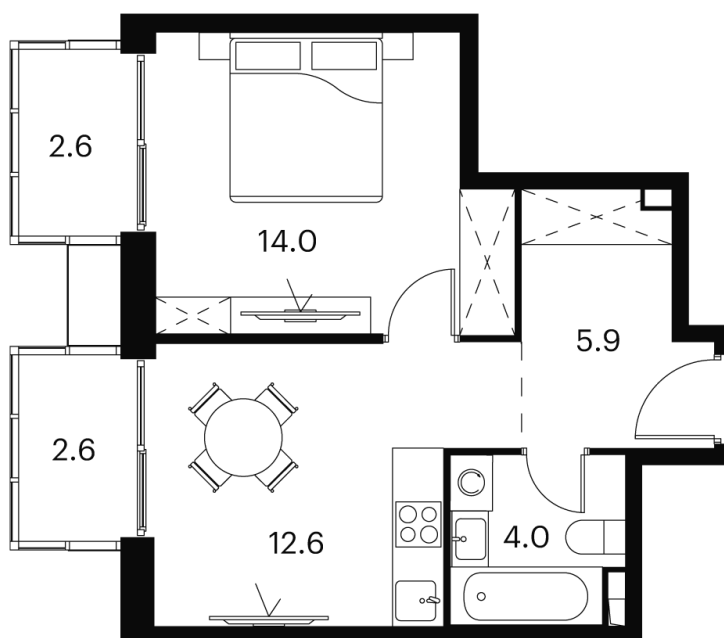

# 1 КОМНАТНАЯ 41.7 м<sup>2</sup>

~~14 847 703 руб.~~

11 135 777 руб.

-25.00%

White Box

На улицу

Корпус

Корпус 1

# На этаже 10

1 комнатная 41.7 м<sup>2</sup>

Корпус 1  
План 8-15, 17-23 этажа

16.09.2024, 18:54

Не является публичной офертой, цена может быть скорректирована. Информация взята с сайта «akvilon-signal.ru»