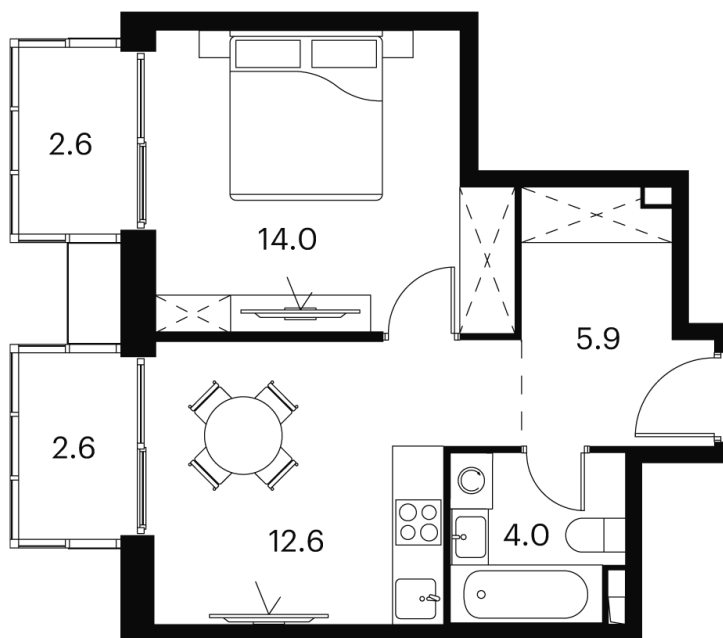

Номер: 217

Отсканируйте QR-код и
смотрите на сайте akvilon-
signal.ru

1 Комнатная 41.7 м²

~~17 492 205 руб.~~

13 119 154 руб.

Скидка

Скидка

White Box

г Москва, Сигнальный проезд, д 12

12.05.2025 20:36 (Мск)

Не является публичной офертой, цена может быть скорректирована.
Информация взята с сайта «akvilon-signal.ru»

На этаже 10

1 комнатная 41.7 м²

Корпус 1
План 8-15, 17-23 этажа