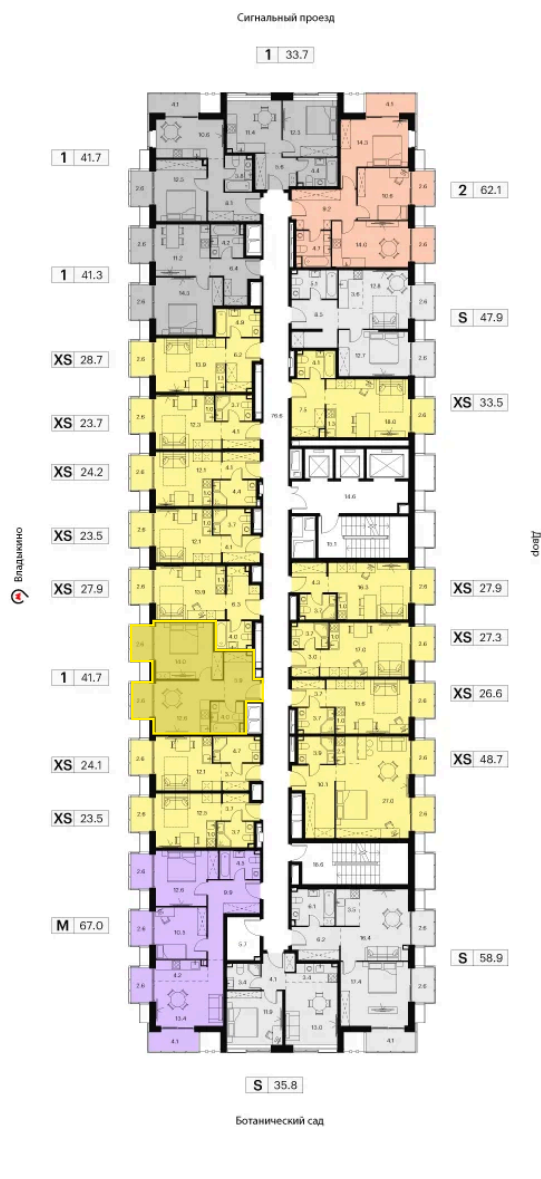

# 1 КОМНАТНАЯ 41.7 м<sup>2</sup>

~~14 847 703 руб.~~

11 135 777 руб.

-25.00%

White Box

На улицу

Корпус

Корпус 1

Этаж

10

Секция

1

16.09.2024, 18:54

Не является публичной офертой, цена может быть скорректирована. Информация взята с сайта «akvilon-signal.ru»

# На этаже 10

1 комнатная 41.7 м<sup>2</sup>

Корпус 1  
План 8-15, 17-23 этажа

16.09.2024, 18:54

Не является публичной офертой, цена может быть скорректирована. Информация взята с сайта «akvilon-signal.ru»

# На генплане Корпус 1

1 комнатная 41.7 м<sup>2</sup>

16.09.2024, 18:54

Не является публичной офертой, цена может быть скорректирована. Информация взята с сайта «[akvilon-signal.ru](http://akvilon-signal.ru)»