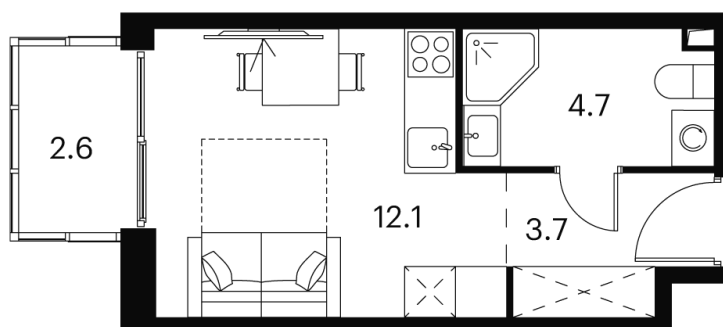

Номер: 468

Отсканируйте QR-код и
смотрите на сайте akvilon-
signal.ru

студия 24.1 м²

~~14 236 448 руб.~~

10 677 336 руб.

В ипотеку от 24 092 руб.

Скидка

White Box

На улицу

Европланировка

Корпус

Корпус 1

Этаж

22

Секция

1

05.07.2026 01:48 (Мск)

Не является публичной офертой, цена может быть скорректирована.
Информация взята с сайта «akvilon-signal.ru».

На этаже 22

Студия 24.1 м²

Корпус 1
План 8-15, 17-23 этажа

05.07.2026 01:48 (Мск)