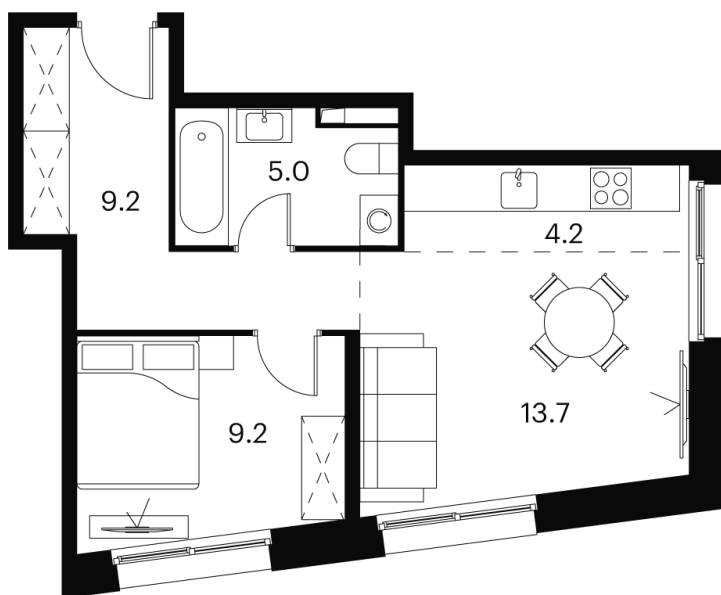

Номер: 523

Отсканируйте QR-код и
смотрите на сайте akvilon-
signal.ru

1 КОМНАТНАЯ 41.3 м²

~~15 512 556 руб.~~

11 634 417 руб.

Скидка

Скидка

White Box

На этаже 2

1 комнатная 41.3 м²

Корпус 2
План 2-3 этажа

Адрес офиса продаж
г Москва, Сигнальный проезд, д 12

10.04.2025 04:18 (Мск)

Не является публичной офертой, цена может быть скорректирована.
Информация взята с сайта «akvilon-signal.ru»