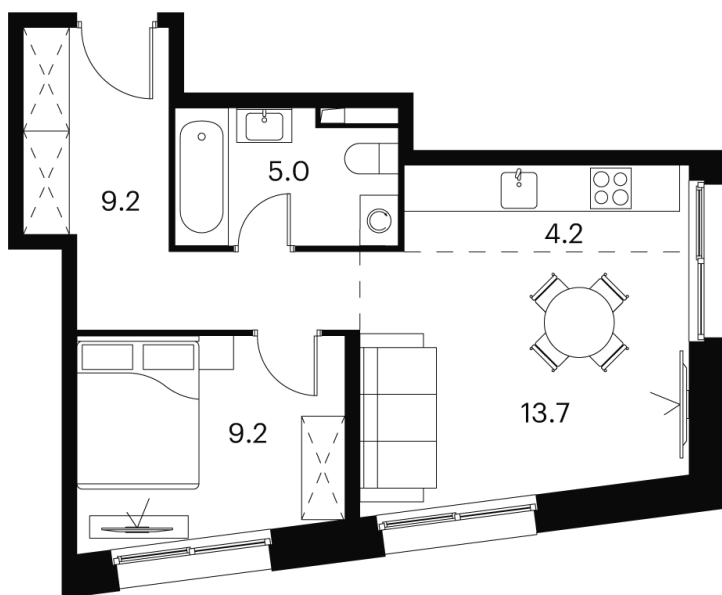

Номер: 523

Отсканируйте QR-код и
смотрите на сайте akvilon-
signal.ru

1 Комнатная 41.3 м²

~~14 390 492 руб.~~

10 792 869 руб.

Скидка

White Box

На улицу

Корпус

Корпус 2

Этаж

2

Секция

1

21.11.2024, 18:05

Не является публичной офертой, цена может быть скорректирована.
Информация взята с сайта «akvilon-signal.ru»

На этаже 2

1 комнатная 41.3 м²

Корпус 2
План 2-3 этажа

Ботанический сад

- XS
- 1К
- S

21.11.2024, 18:05

Не является публичной офертой, цена может быть скорректирована.
Информация взята с сайта «akvilon-signal.ru»

На генплане Корпус 2

1 комнатная 41.3 м²

21.11.2024, 18:05

Не является публичной офертой, цена может быть скорректирована.
Информация взята с сайта «akvilon-signal.ru»