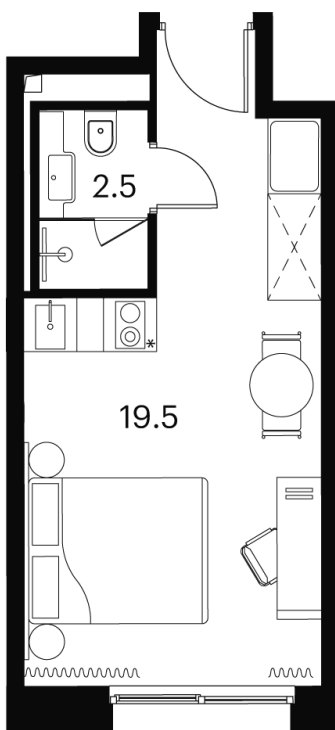

Номер: 1041

Отсканируйте QR-код и
смотрите на сайте
akvilon-signal.ru

1 КОМНАТНАЯ 22 м²

~~10 423 600 руб.~~

7 817 700 руб.

-25%

Чистовая отделка

Корпус

Корпус 3

Этаж

5

Секция

1

08.09.2024, 02:12

Не является публичной офертой, цена может быть скорректирована. Информация взята с сайта «akvilon-signal.ru»

На этаже 5

1 комнатная 22 м²

Корпус 3
План 2-5 этажа

- Studio
- Standard
- Superior
- Deluxe
- Junior Suite

08.09.2024, 02:12

Не является публичной офертой, цена может быть скорректирована. Информация взята с сайта «akvilon-signal.ru»