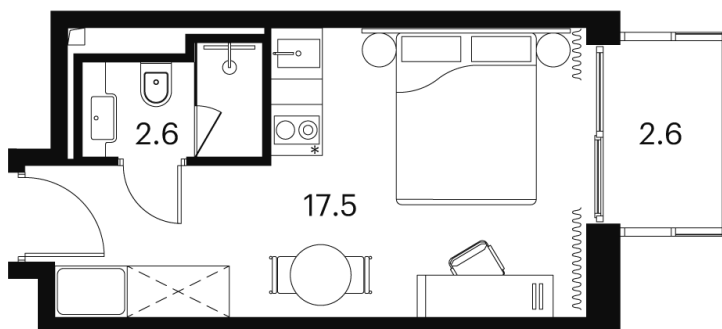

Номер: 1647

Отсканируйте QR-код и
смотрите на сайте akvilon-
signal.ru

1 КОМНАТНАЯ 22.7 м²

~~11 896 791 руб.~~

8 922 593 руб.

-25.00%

Чистовая отделка

С балконом

Корпус

Корпус 4

Этаж

19

Секция

1

18.10.2024, 03:11

Не является публичной офертой, цена может быть скорректирована.
Информация взята с сайта «akvilon-signal.ru»

На этаже 19

1 комнатная 22.7 м²

Корпус 4
План 8-15, 17-23 этажа

Сигнальный проезд

Ботанический сад

- Studio
- Deluxe
- Junior Suite

18.10.2024, 03:11

Не является публичной офертой, цена может быть скорректирована.
Информация взята с сайта «akvilon-signal.ru»

На генплане Корпус 4

1 комнатная 22.7 м²

18.10.2024, 03:11

Не является публичной офертой, цена может быть скорректирована.
Информация взята с сайта «akvilon-signal.ru»