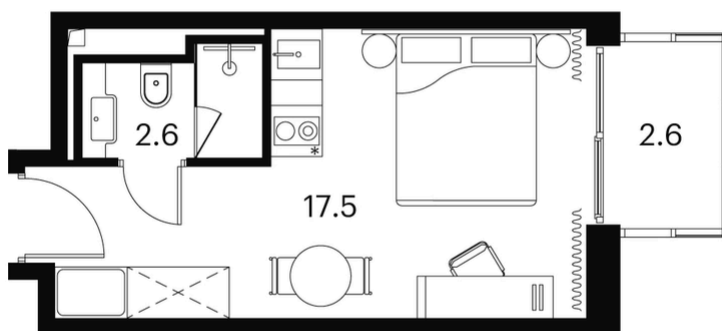

«апартамент-комплекс аквилон signal (аквилон сигнал)»

адрес

г Москва, Сигнальный
проезд, д 12

Номер 1647

квартира 1-комнатная 22,7 м²

Скидка

Чистовая отделка

Вид на улицу

С балконом

Корпус

Корпус 4

Секция

1

Этаж

19

~~13 362 191 руб~~

10 021 643 руб

Отсканируйте QR-код и смотрите на сайте
akvilon-signal.ru

на этаже 19

Квартира 1-комнатная 22,7 м²

Корпус 4
План 8-15, 17-23 этажа

Studio
Deluxe
Junior Suite

генплан, корпус 4

офис продаж