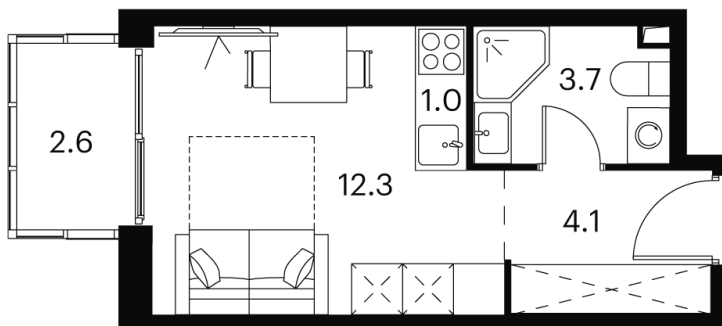

# студия 23.7 м<sup>2</sup>

~~14 580 145 руб.~~

**10 935 109 руб.**

В ипотеку от 48 059 руб.

Скидка

White Box

На улицу

С балконом