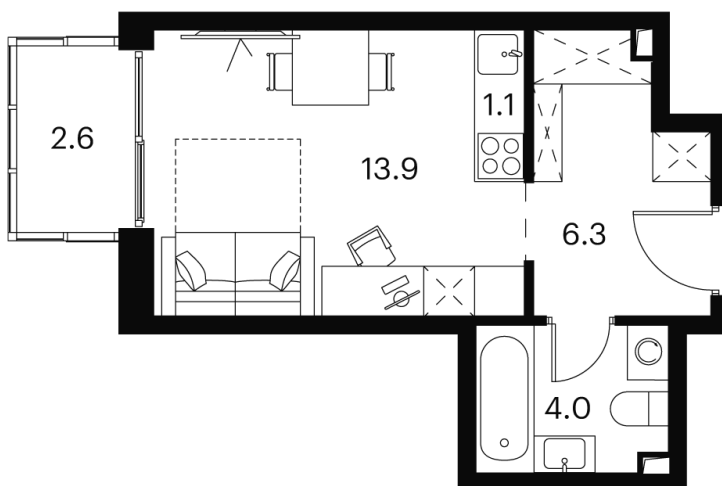

Номер: 491

студия 27.9 м²

Отсканируйте QR-код и
смотрите на сайте akvilon-
signal.ru

~~17 146 704 руб.~~

12 860 028 руб.

В ипотеку от 56 519 руб.

Скидка

White Box

На улицу

С балконом

Корпус

Корпус 1

Этаж

23

Секция

1

30.05.2026 00:41 (Мск)

Не является публичной офертой, цена может быть скорректирована.
Информация взята с сайта «akvilon-signal.ru».

На этаже 23

Студия 27.9 м²

Корпус 1
План 8-15, 17-23 этажа

30.05.2026 00:41 (Мск)