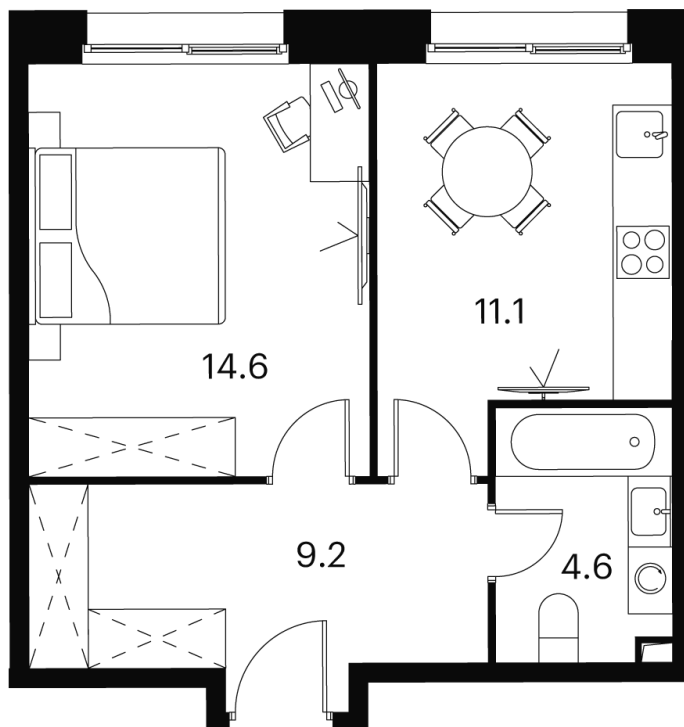

Номер: 527

Отсканируйте QR-код и
смотрите на сайте
akvilon-signal.ru

1 КОМНАТНАЯ 39.5 м²

~~12 616 459 руб.~~

9 462 344 руб.

-25%

White Box

Корпус

Корпус 2

Этаж

2

Секция

1

08.09.2024, 03:02

Не является публичной офертой, цена может быть скорректирована. Информация взята с сайта «akvilon-signal.ru»

На этаже 2

1 комнатная 39.5 м²

Корпус 2
План 2-3 этажа

- XS
- 1K
- S

08.09.2024, 03:02

Не является публичной офертой, цена может быть скорректирована. Информация взята с сайта «akvilon-signal.ru»

На генплане Корпус 2