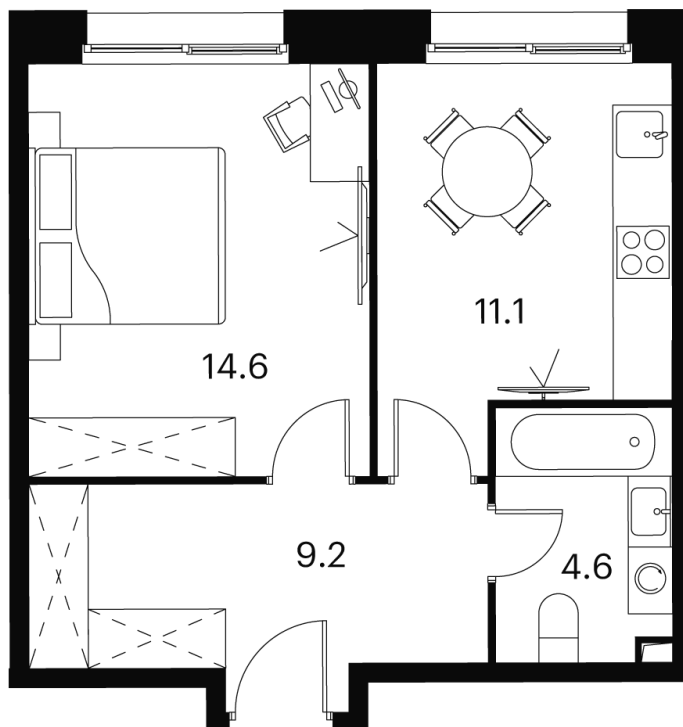

# 1 Комнатная 39.5 м<sup>2</sup>

~~13 247 281 руб.~~

9 935 461 руб.

Скидка

White Box

Во двор

Корпус

Корпус 2

# На этаже 2

1 комнатная 39.5 м<sup>2</sup>

Корпус 2  
План 2-3 этажа

- XS
- 1K
- S

21.11.2024, 17:14

Не является публичной офертой, цена может быть скорректирована.  
Информация взята с сайта «akvilon-signal.ru»