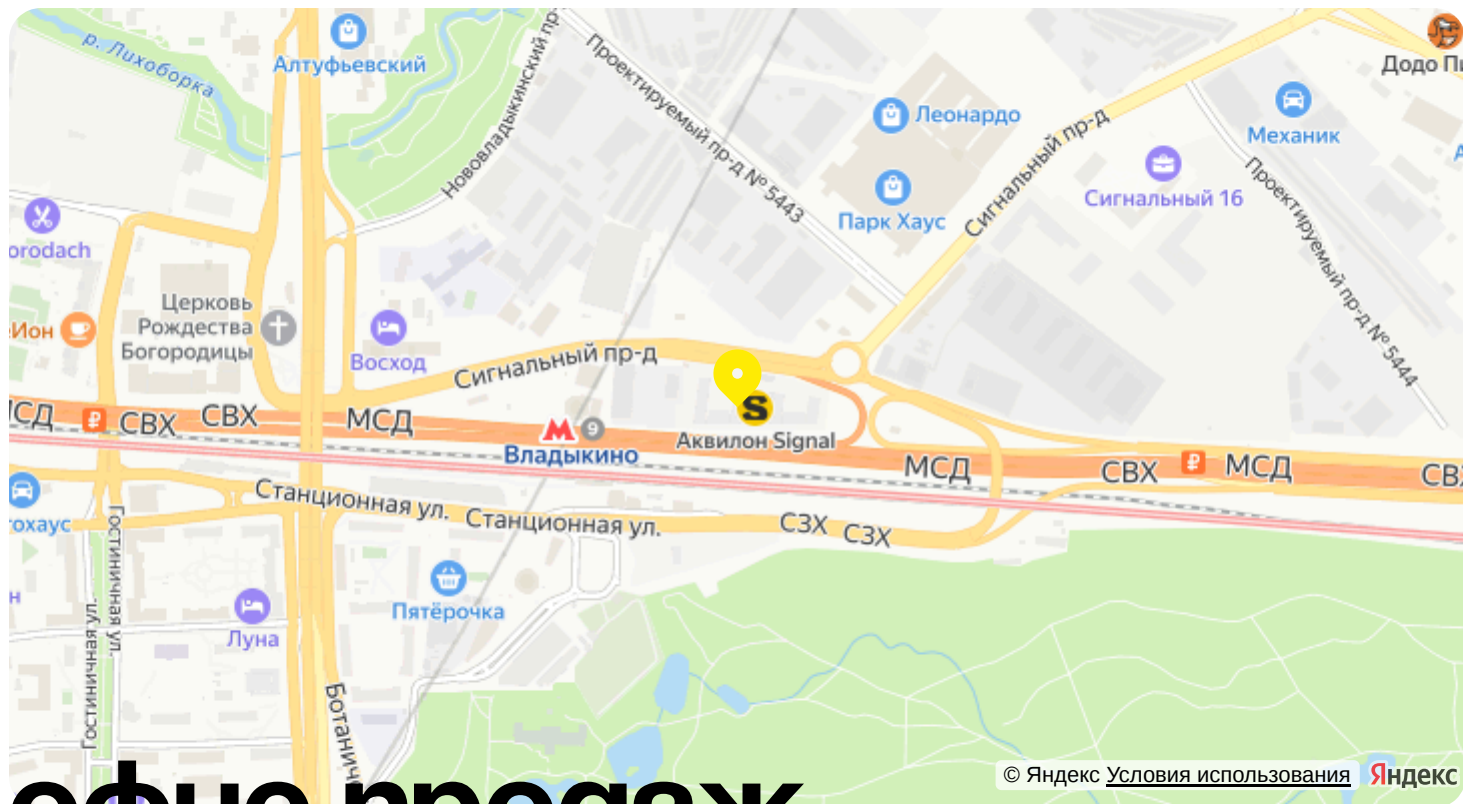

офис продаж

Адрес

г Москва, Сигнальный проезд, д 12

Контакты

+7 495 308-42-92

Проложить маршрут

Постройте оптимальный маршрут на Яндекс Картах с указанием расстояния и времени в пути