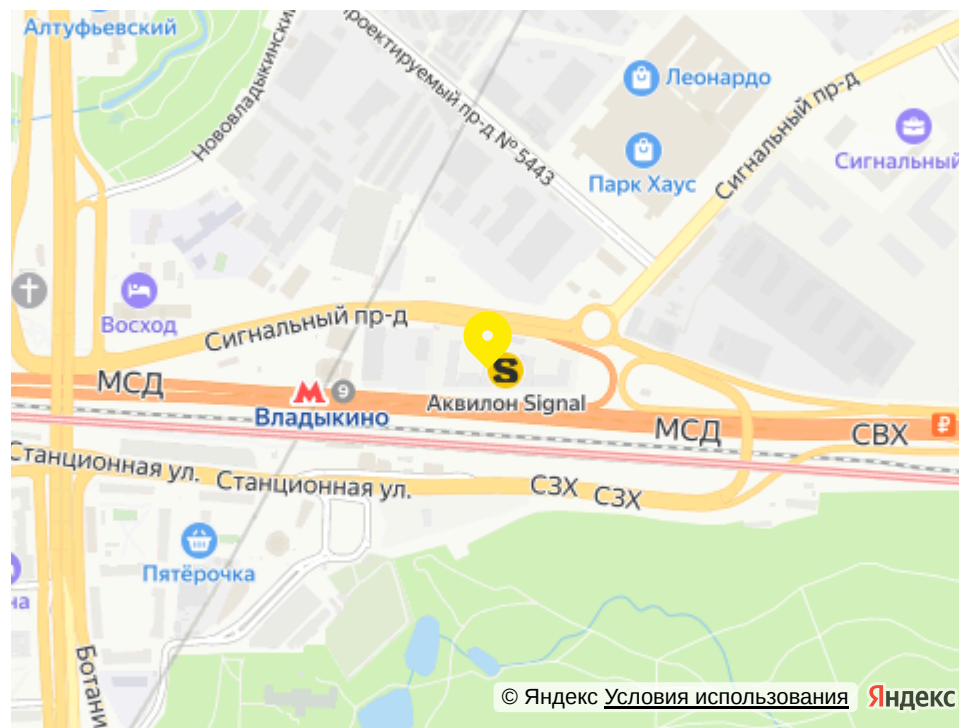

«апартамент-комплекс аквилон signal (аквилон сигнал)»

адрес

г Москва, Сигнальный
проезд, д 12

© Яндекс [Условия использования](#) Яндекс

Номер 1545

Квартира 1-комнатная **25,1 м²**

Скидка

Чистовая отделка

Вид во двор

С балконом

Корпус	Корпус 4	Секция	1
Этаж	11		

~~12 688 007 руб~~

9 516 005 руб

Отсканируйте QR-код и смотрите на сайте
akvilon-signal.ru

на этаже 11

Квартира 1-комнатная 25,1 м²