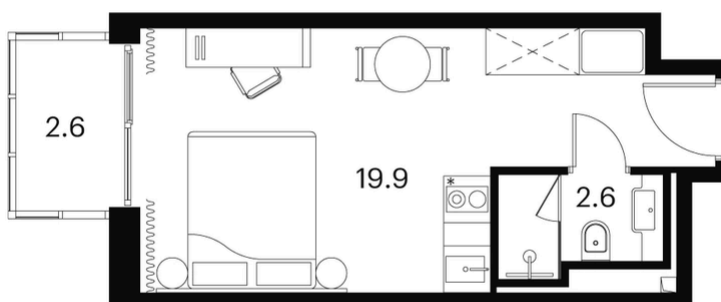

«апартамент-комплекс аквилон signal (аквилон сигнал)»

адрес

г Москва, Сигнальный
проезд, д 12

© Яндекс [Условия использования](#) Яндекс

Номер 1545

Квартира 1-комнатная **25,1 м²**

Скидка

Чистовая отделка

Вид во двор

С балконом

Корпус	Корпус 4	Секция	1
Этаж	11		

~~12 688 007 руб~~

9 516 005 руб

Отсканируйте QR-код и смотрите на сайте
akvilon-signal.ru

на этаже 11

Квартира 1-комнатная 25,1 м²

Корпус 4
План 8-15, 17-23 этажа

- Studio
- Deluxe
- Junior Suite

генплан, корпус 4

офис продаж

Адрес

г Москва, Сигнальный проезд, д 12

Контакты

+7 495 308-42-92